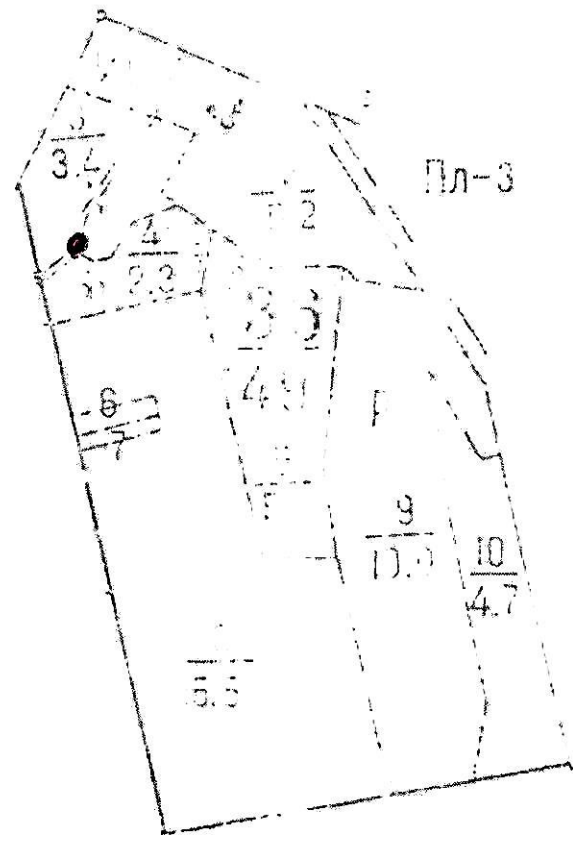

# ПЛАН - СХЕМА ПОВИЩЕННЯ ПЛОЩИ ПОДКУПАТ

с.з. 30, вн.п. 1/1, Службовийський містечко,  
Савранського району

Масштаб 1:1000

УМОВИ ПОВИЩЕННЯ ПЛОЩІ

● - місце місцезнаходження

№ 1000