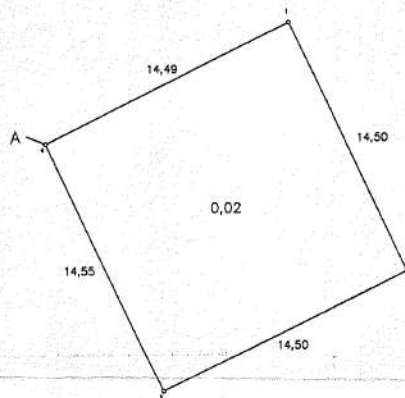

ОПИС МЕЖ

від А до А землі Гербінської сільської ради

Умовні позначення

- ліси

14,55 - довжини ліній

0,02 - загальна площа

- номер точки

Експлікація земель

№ на плані	Назва землекористувача	Категорія земель	Код цільового використання зем. діл.	Загальна площа	в тому числі вкриті лісовою (деревиною та чагарниковими рослинністю)
1	2	3	4	5	6
1	ДП "Балтське лісове господарство"	Землі природоохоронного призначення	4.1	0,02	0,02
Всього					

Директор	Побережнюк П.А.
Заст. дир.	Михальчук Л.С.
ГП	Ніколов Б.М.
Перевіряю	<i>Handwritten signature</i>
Склад	Заверюха О.М.

20073559.3.1 - ВМ

Гербінська сільська рада Балтського району
Одеської області

Стадія Аркуш Аркуші

П 1 1

План території

ДП "Одеський державний научно-дослідний та проектний інститут землеустрою"

Формат А2

Креслив: Заверюха О.М.

Масштаб 1 : 200

Лист № 1/2007

Ділянка 1/1

Висота аркуш