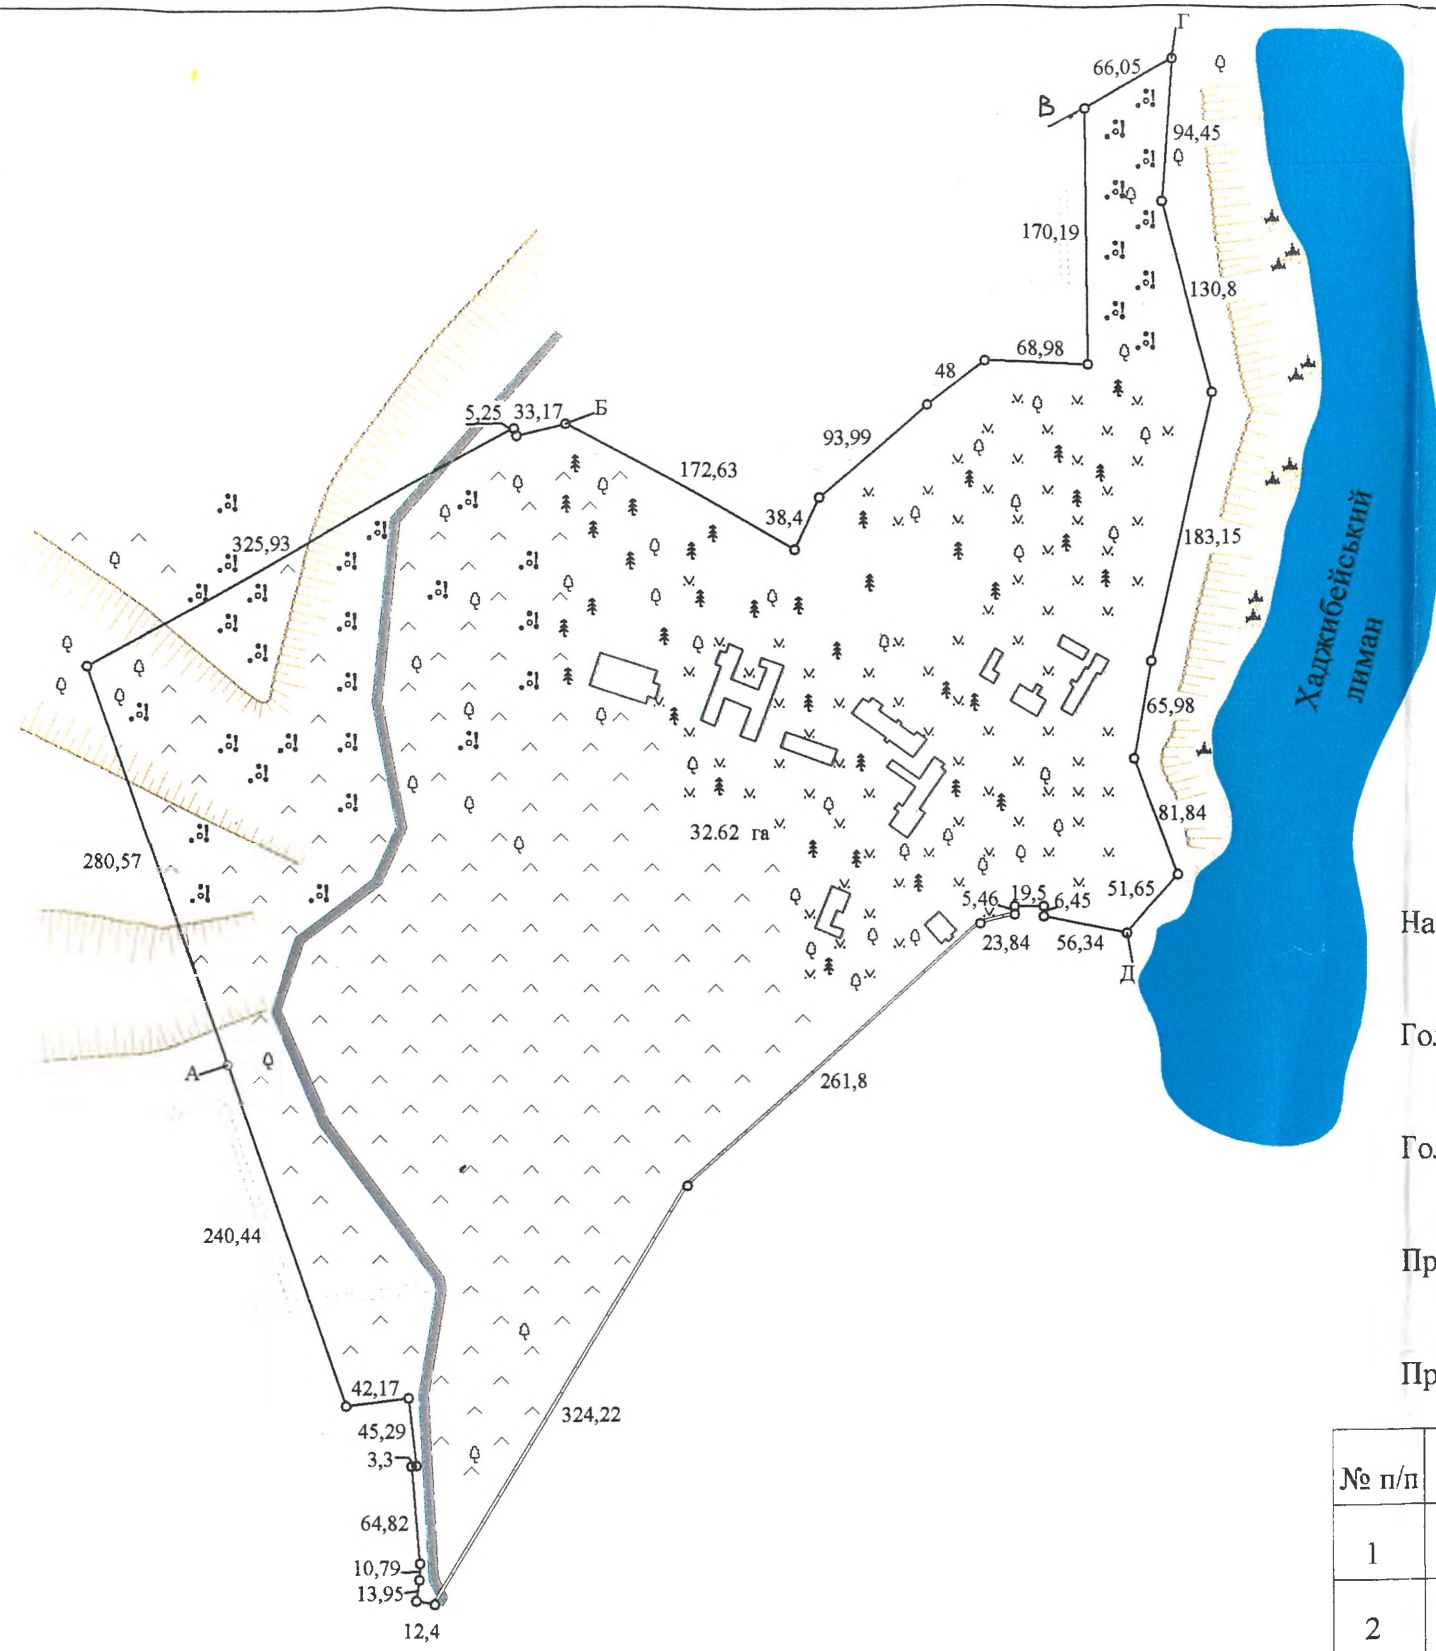

ДОДАТОК ДО АКТА

СИТУАЦІЙНА СХЕМА

встановлення меж земельної ділянки в натурі

від " 14 " 12 2007 року

ОПИС МЕЖ

- Від А до Б - землі Холоднобалківської сільської ради
- Від Б до В - с. Холодна Балка
- Від В до Г - землі Холоднобалківської сільської ради
- Від Г до Д - Хаджибейський лиман
- Від Д до А - с. Холодна Балка

М 1: 5 000

ПОГОДЖЕНО:

Начальник відділу Держкомзему у Біляївському районі _____

Голова Холоднобалківської сільської ради _____

Головний лікар Дитячого санаторію "Хаджибей" _____

Представник ДП "Одеський інститут землеустрою" _____

Представник ПП "ГЕОСКОМ" _____

№ п/п	Умовні позначення	
1		Будинки
2		Огорожа
3		Межа санаторія
4		Пасовище
5		Чагарники колючі
6		Газони (клумби)
7		Дерева
8		Дорога асфальт

9		Дорога ґрунтова
10		Відкос
11		Каміння
12		Пісок
13		Хаджибейський лиман
14	32,62 га	Площа
15	261,8	Довжини ліній