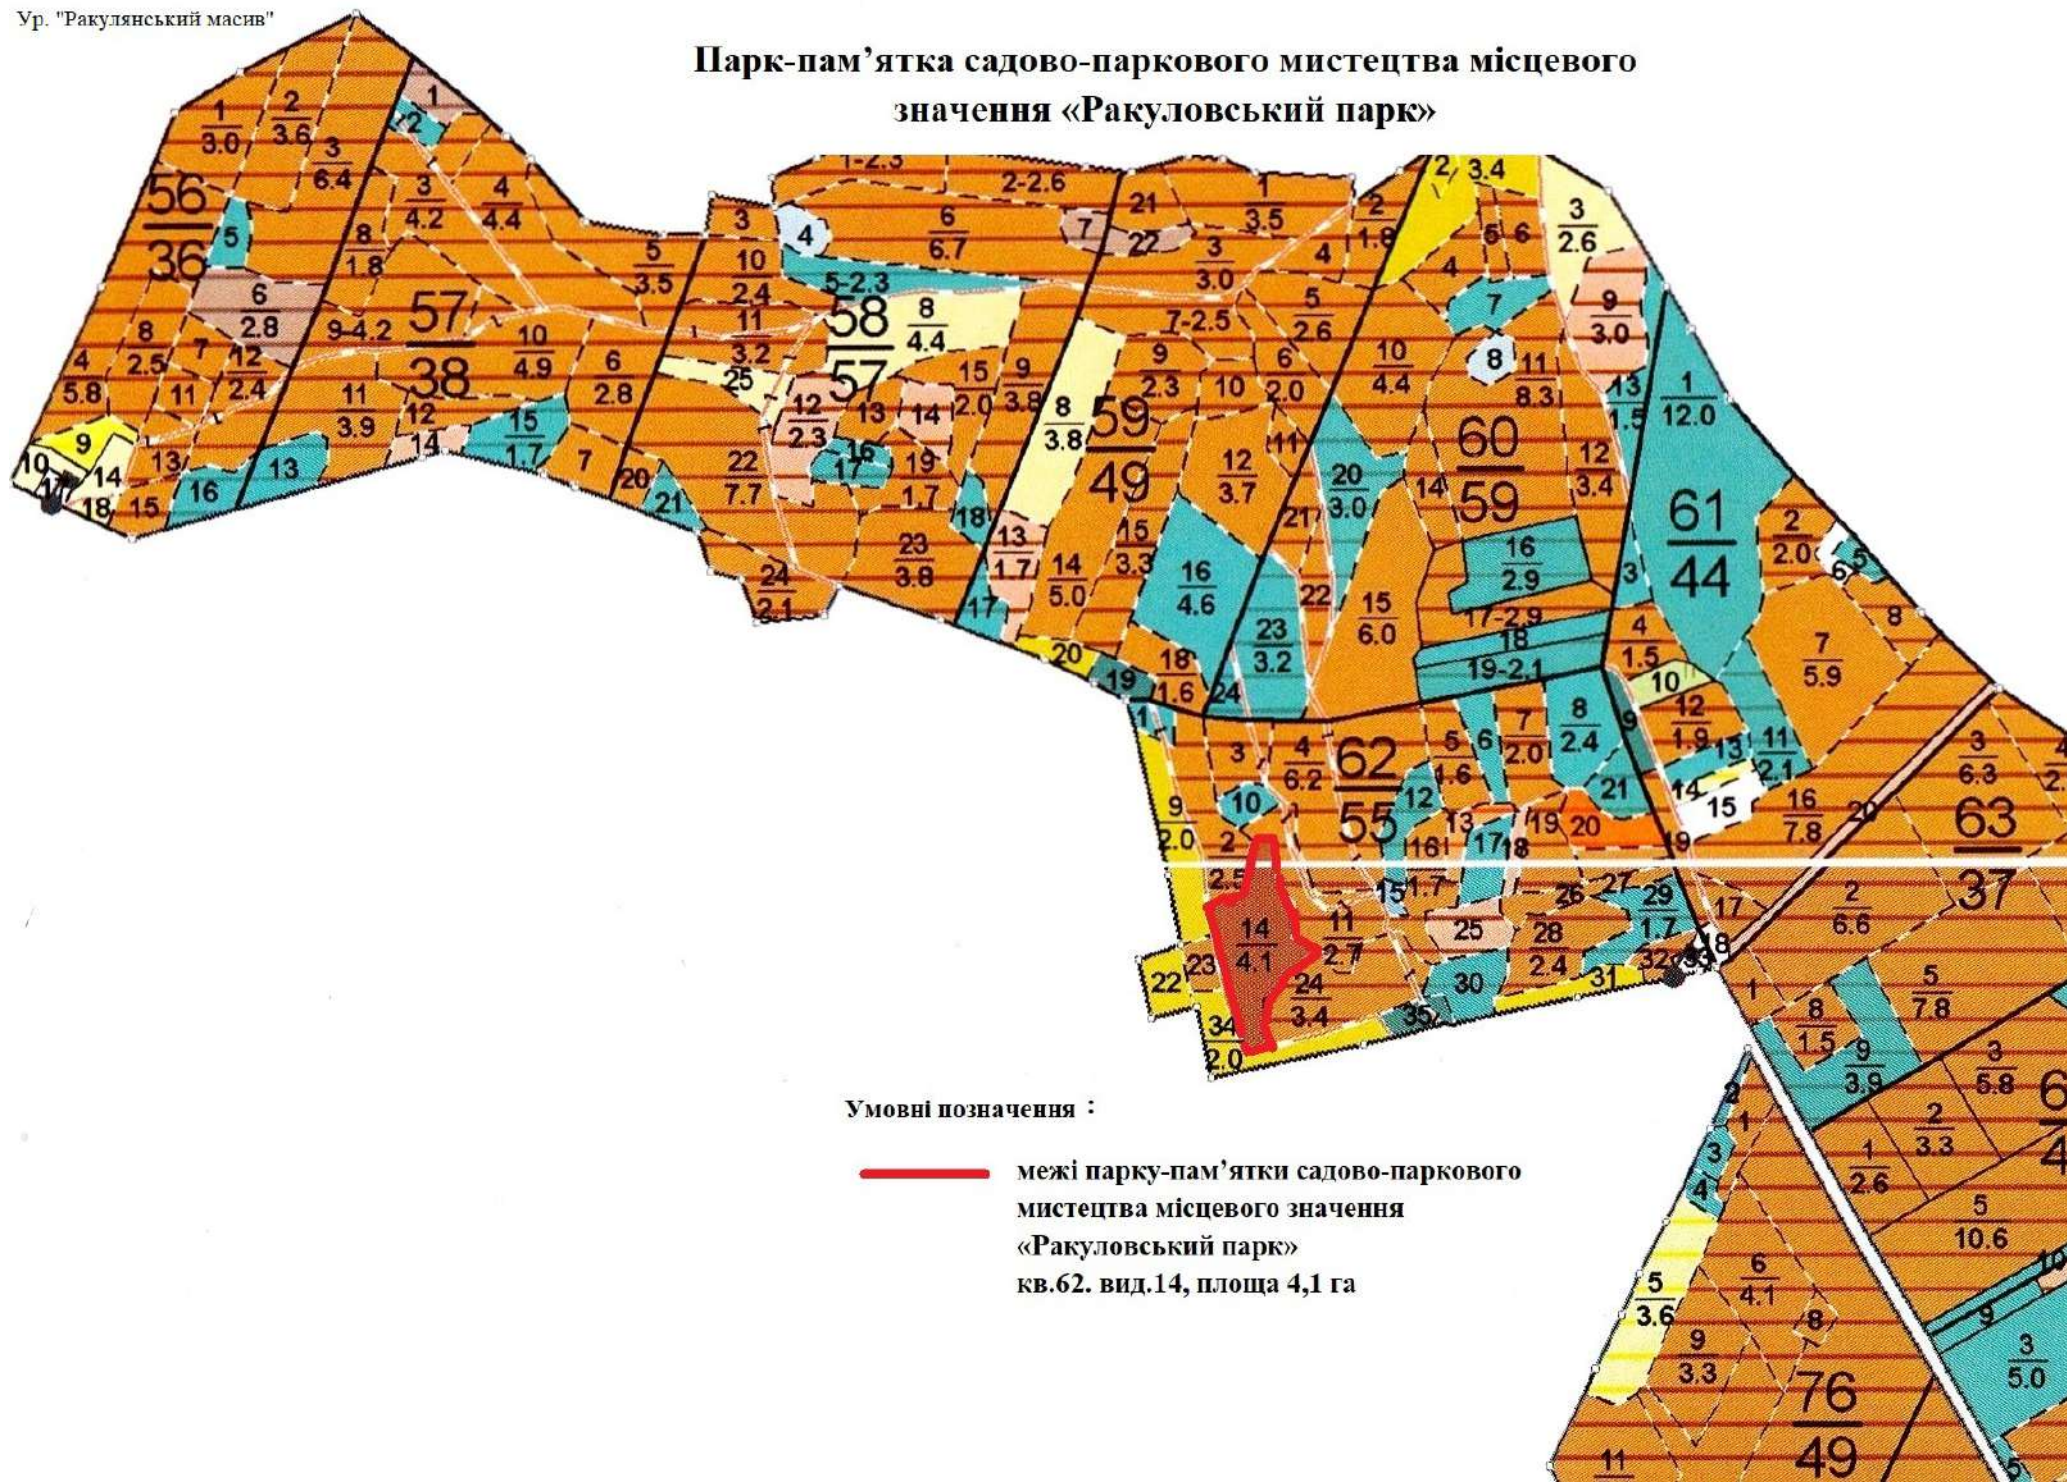

### Парк-пам'ятка садово-паркового мистецтва місцевого значення «Ракуловський парк»

Умовні позначення :

-  межі парку-пам'ятки садово-паркового мистецтва місцевого значення «Ракуловський парк» кв.62. вид.14, площа 4,1 га