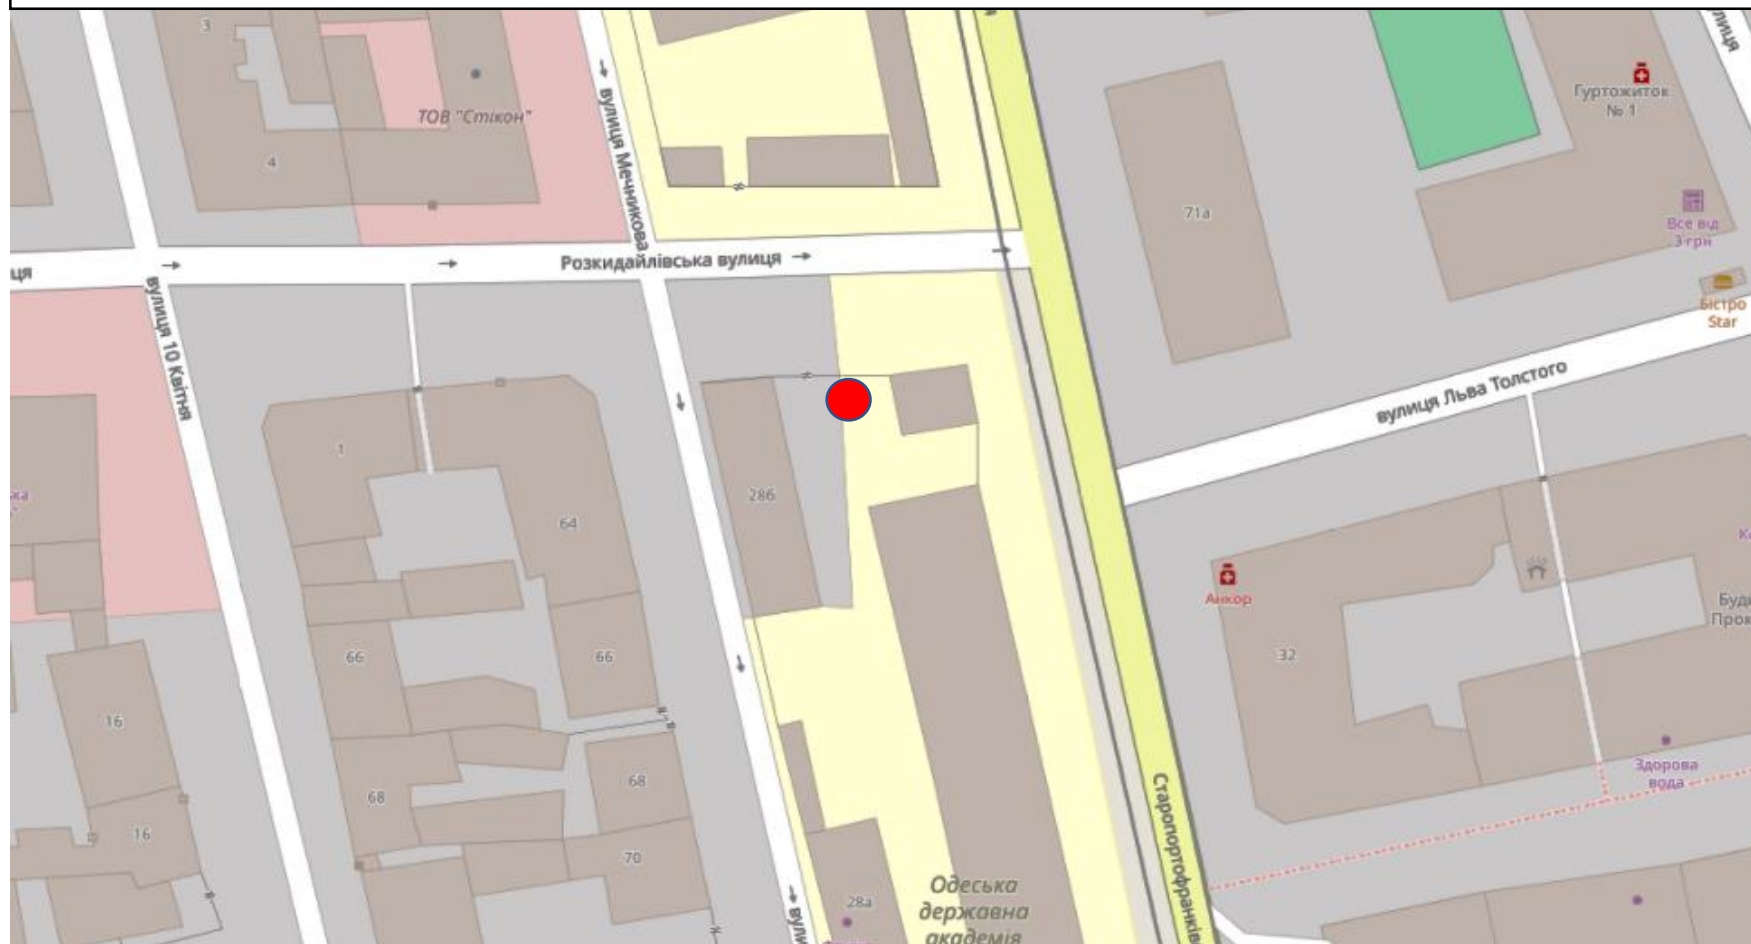

**Картосхема місця розташування ботанічної пам'ятки природи місцевого значення «Акація біла» за адресою:  
ріг вулиць Старопортофранківської і Розкидайлівської, м. Одеса, Одеський район, Одеська область  
Площа 0,02 га**

**● місце розташування ботанічної пам'ятки природи місцевого значення «Акація біла»**