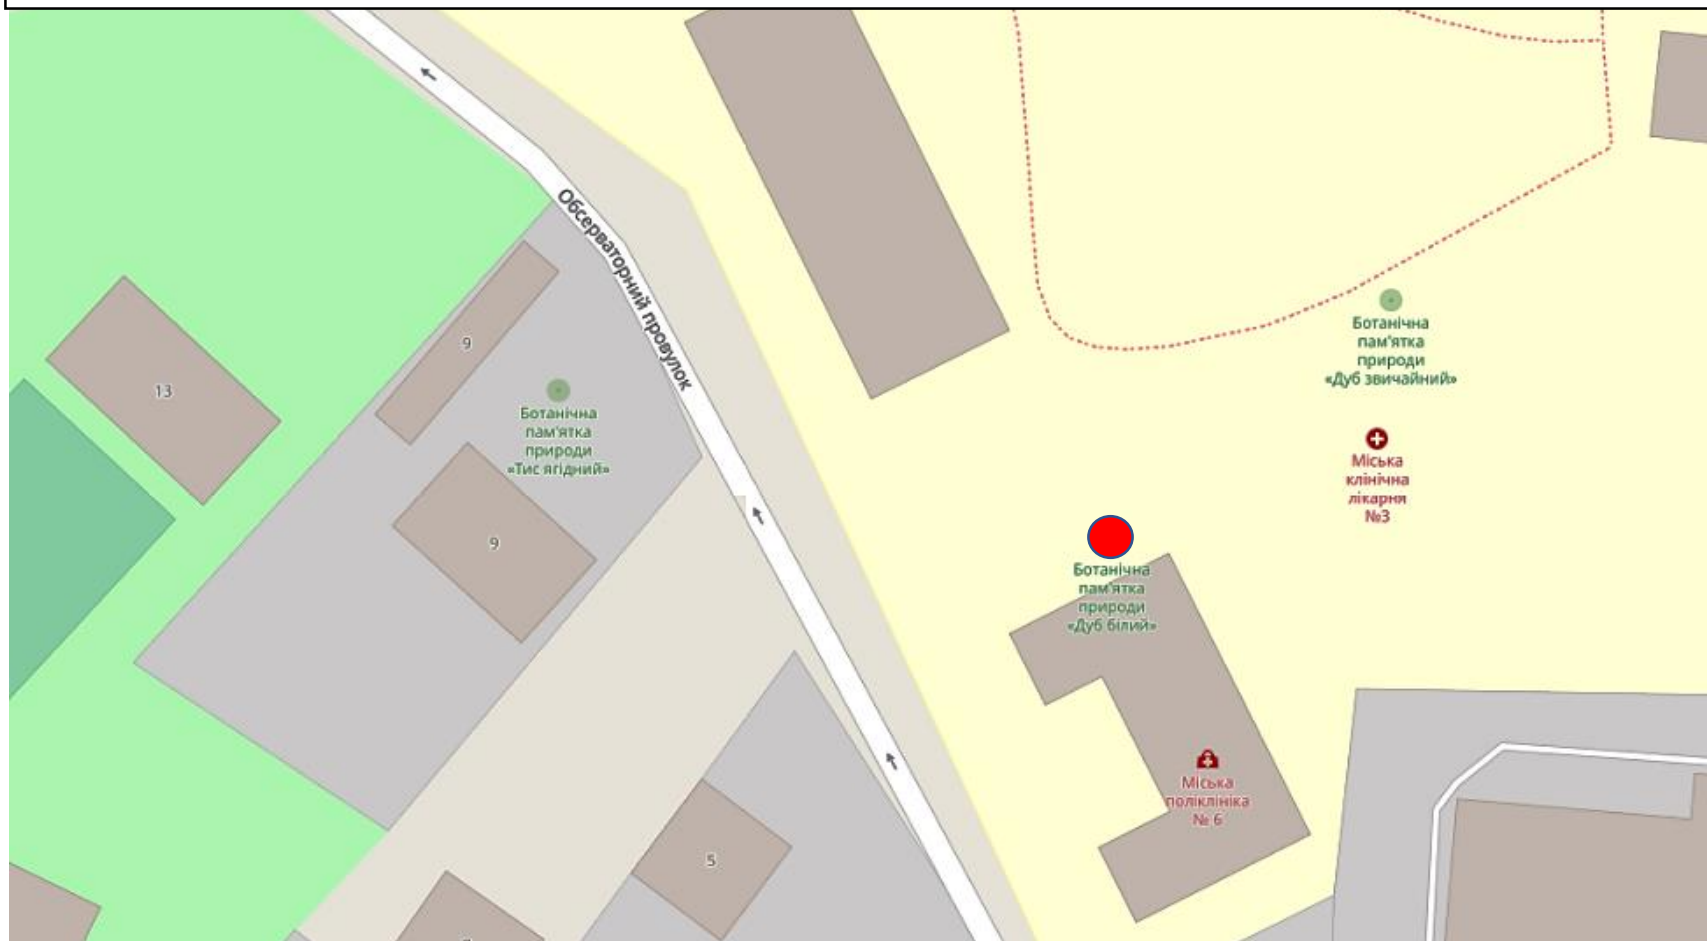

**Картосхема місця розташування ботанічної пам'ятки природи місцевого значення «Дуб білий» за
адресою: Обсерваторний провулок, 6, м. Одеса, Одеський район, Одеська область
Площа 0,02 га**

● місце розташування ботанічної пам'ятки природи місцевого значення «Дуб білий»