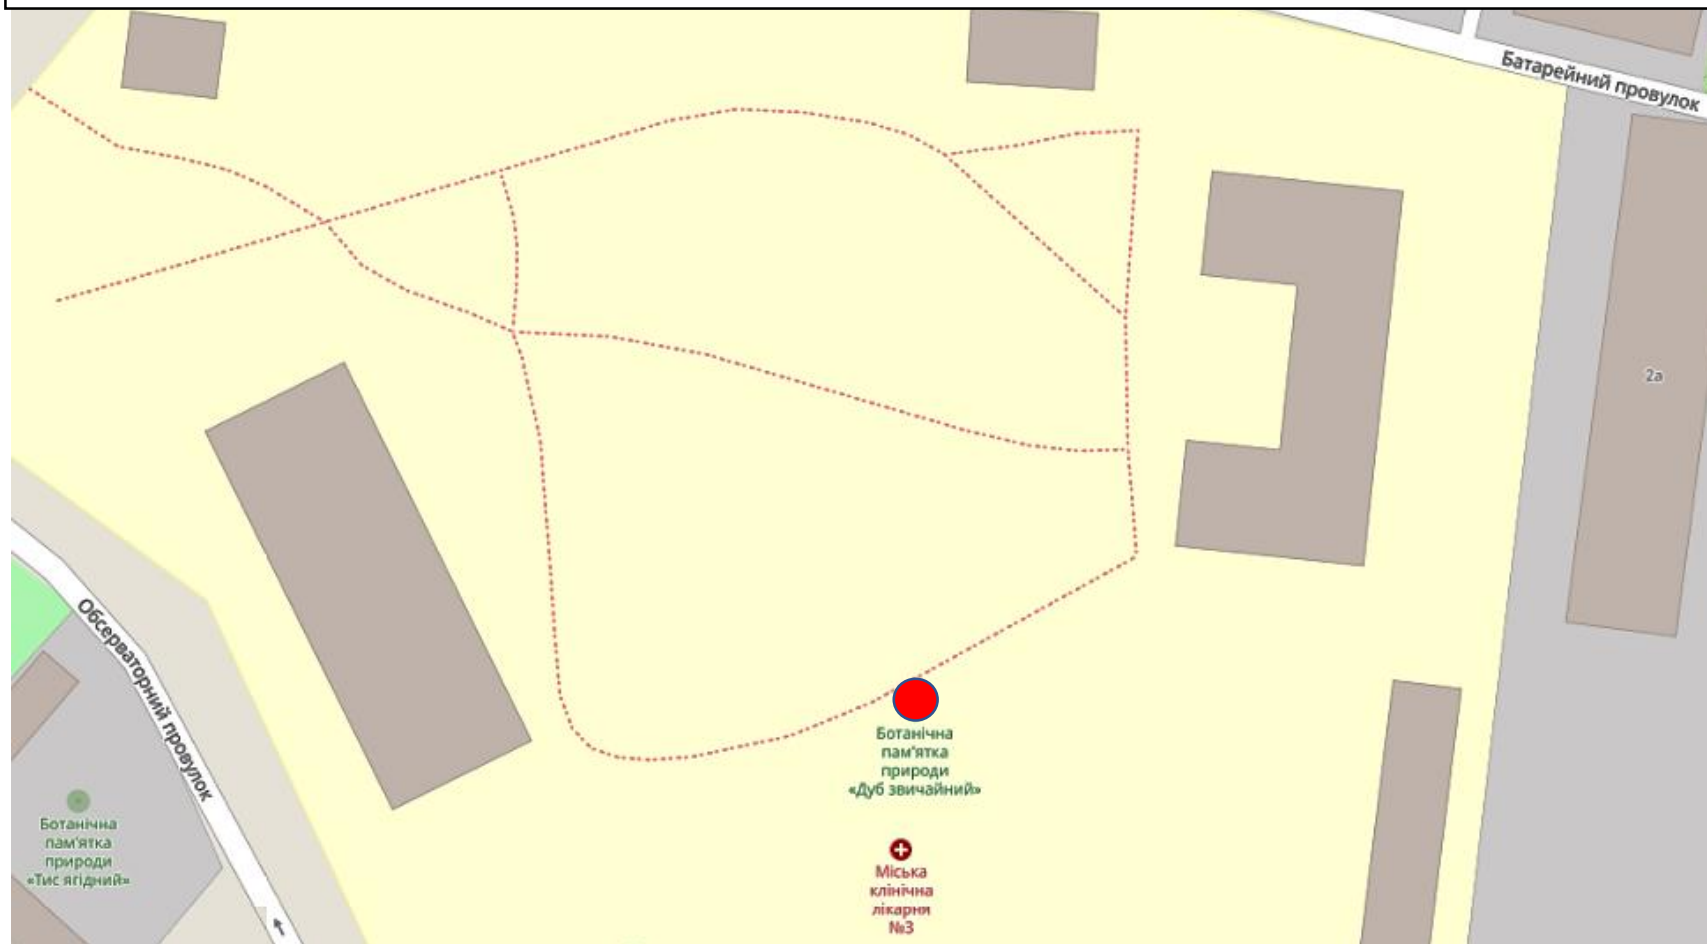

**Картосхема місця розташування ботанічної пам'ятки природи місцевого значення «Дуб звичайний» за адресою: Обсерваторний провулок, 6, м. Одеса, Одеський район, Одеська область
Площа 0,04 га**

● місце розташування ботанічної пам'ятки природи місцевого значення «Дуб звичайний»