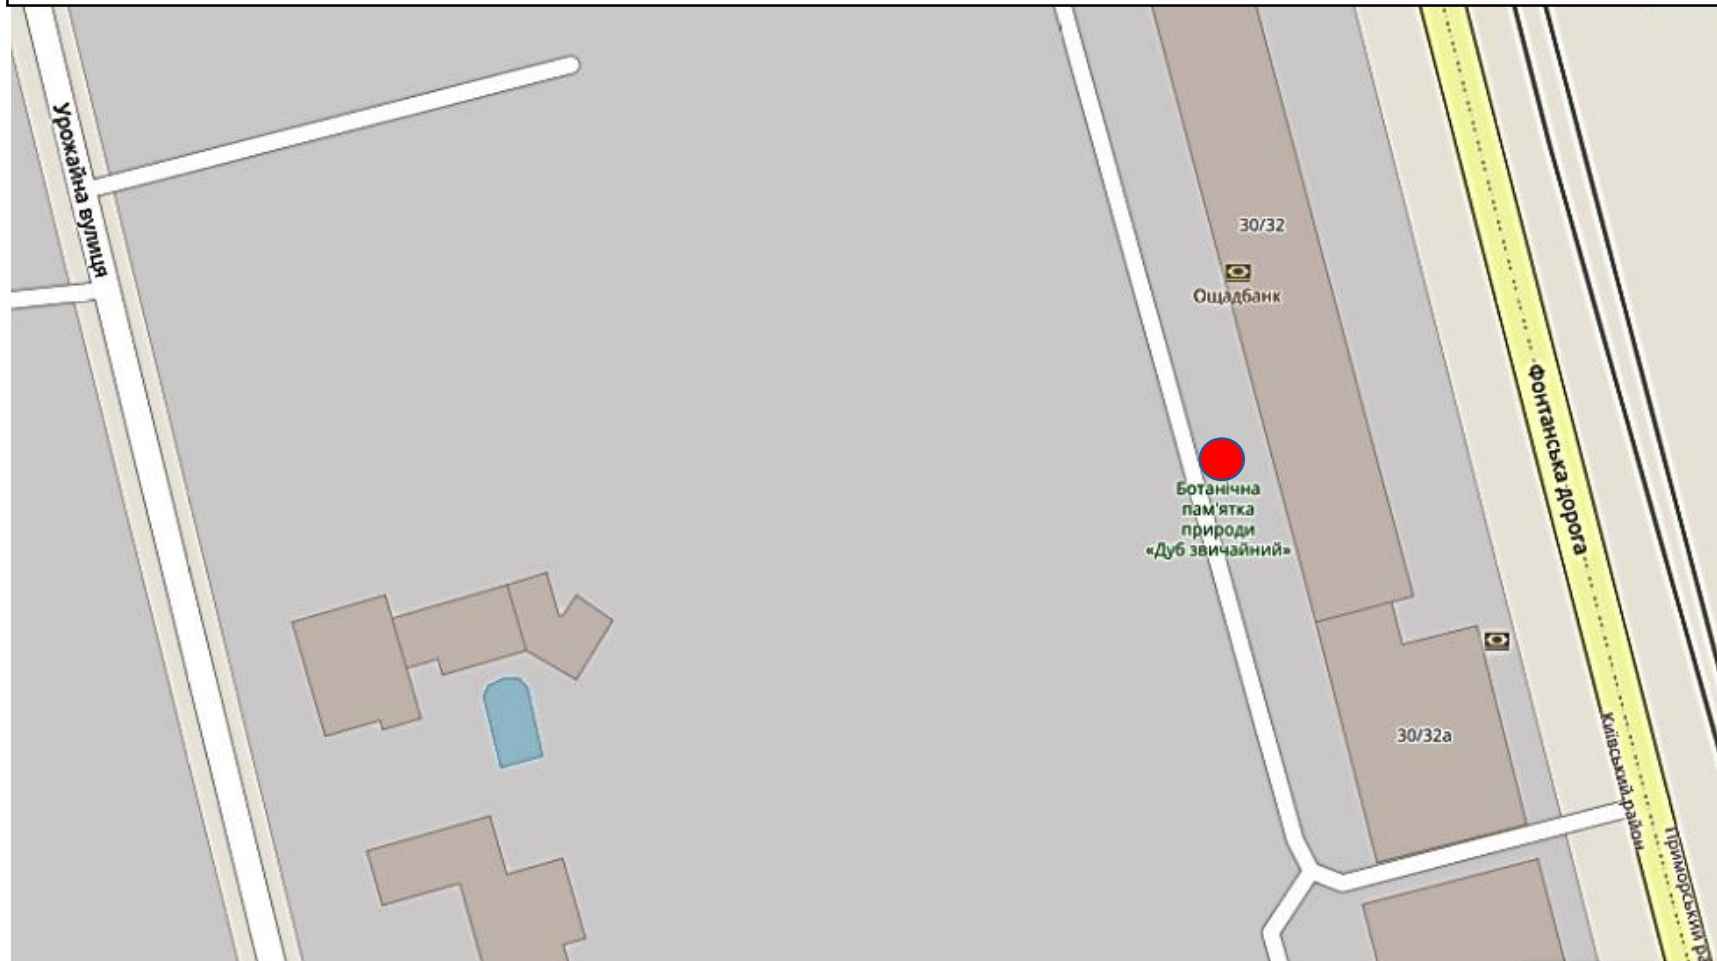

**Картохема місця розташування ботанічної пам'ятки природи місцевого значення «Дуб звичайний» за адресою: Фонтанська дорога, 30/32, м. Одеса, Одеський район, Одеська область
Площа 0,02 га**

● місце розташування ботанічної пам'ятки природи місцевого значення «Дуб звичайний»