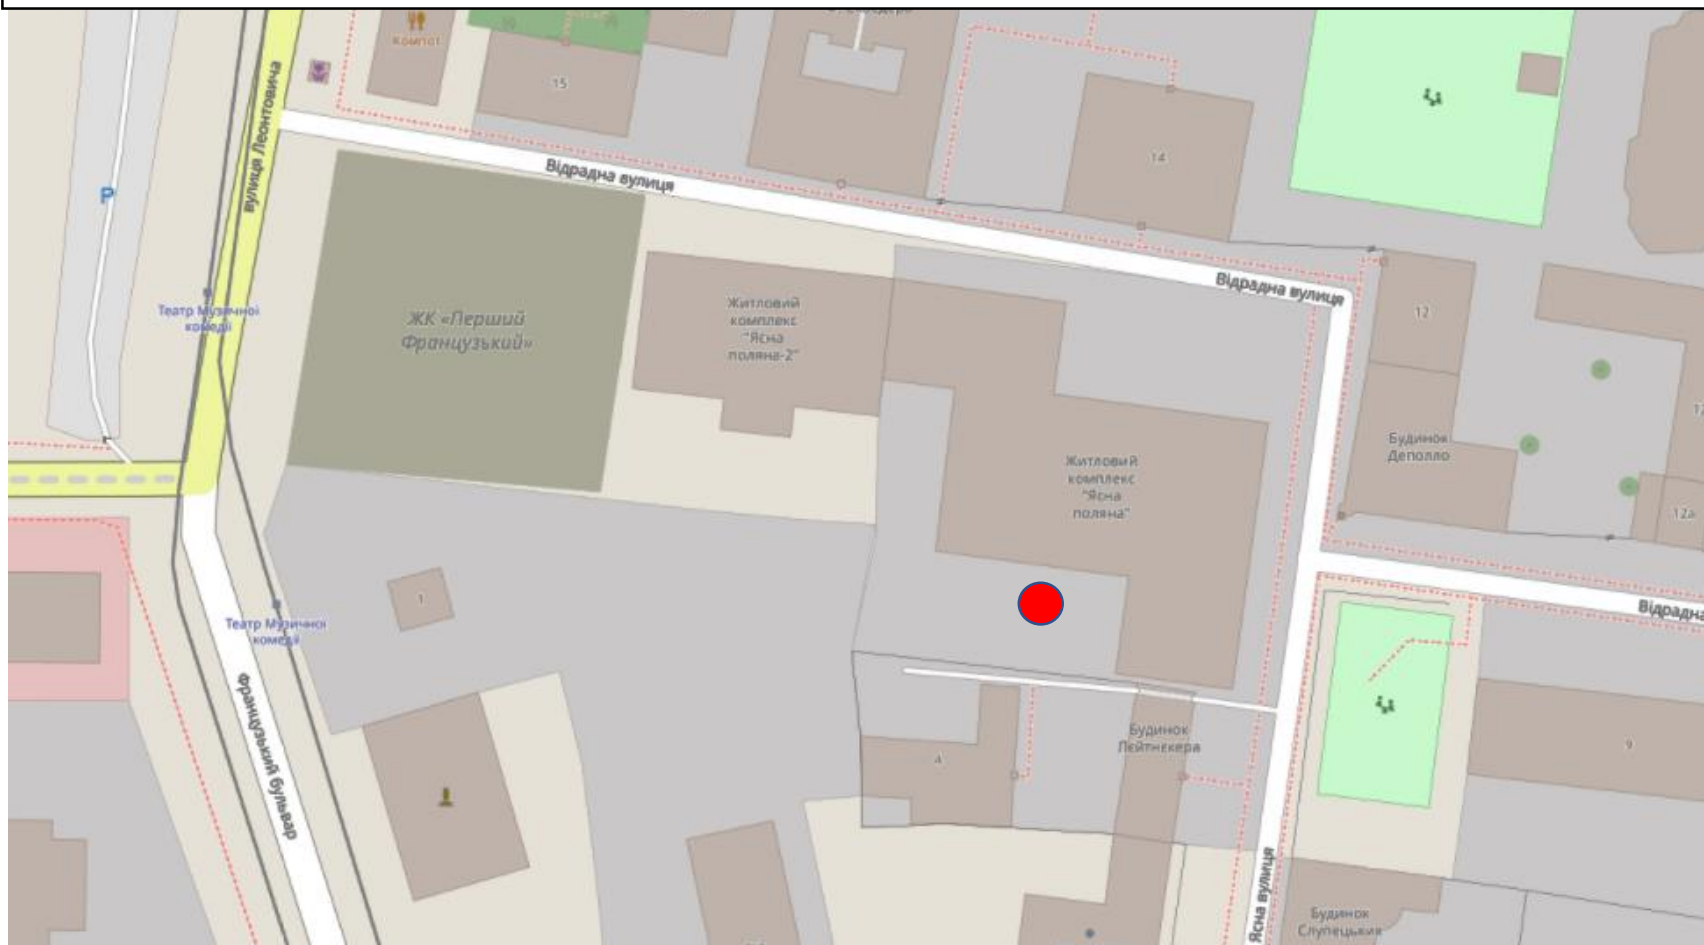

**Картосхема місця розташування ботанічної пам'ятки природи місцевого значення «Дуб звичайний» за адресою: вулиця Ясна, 4, м. Одеса, Одеський район, Одеська область
Площа 0,02 га**

● місце розташування ботанічної пам'ятки природи місцевого значення «Дуб звичайний»