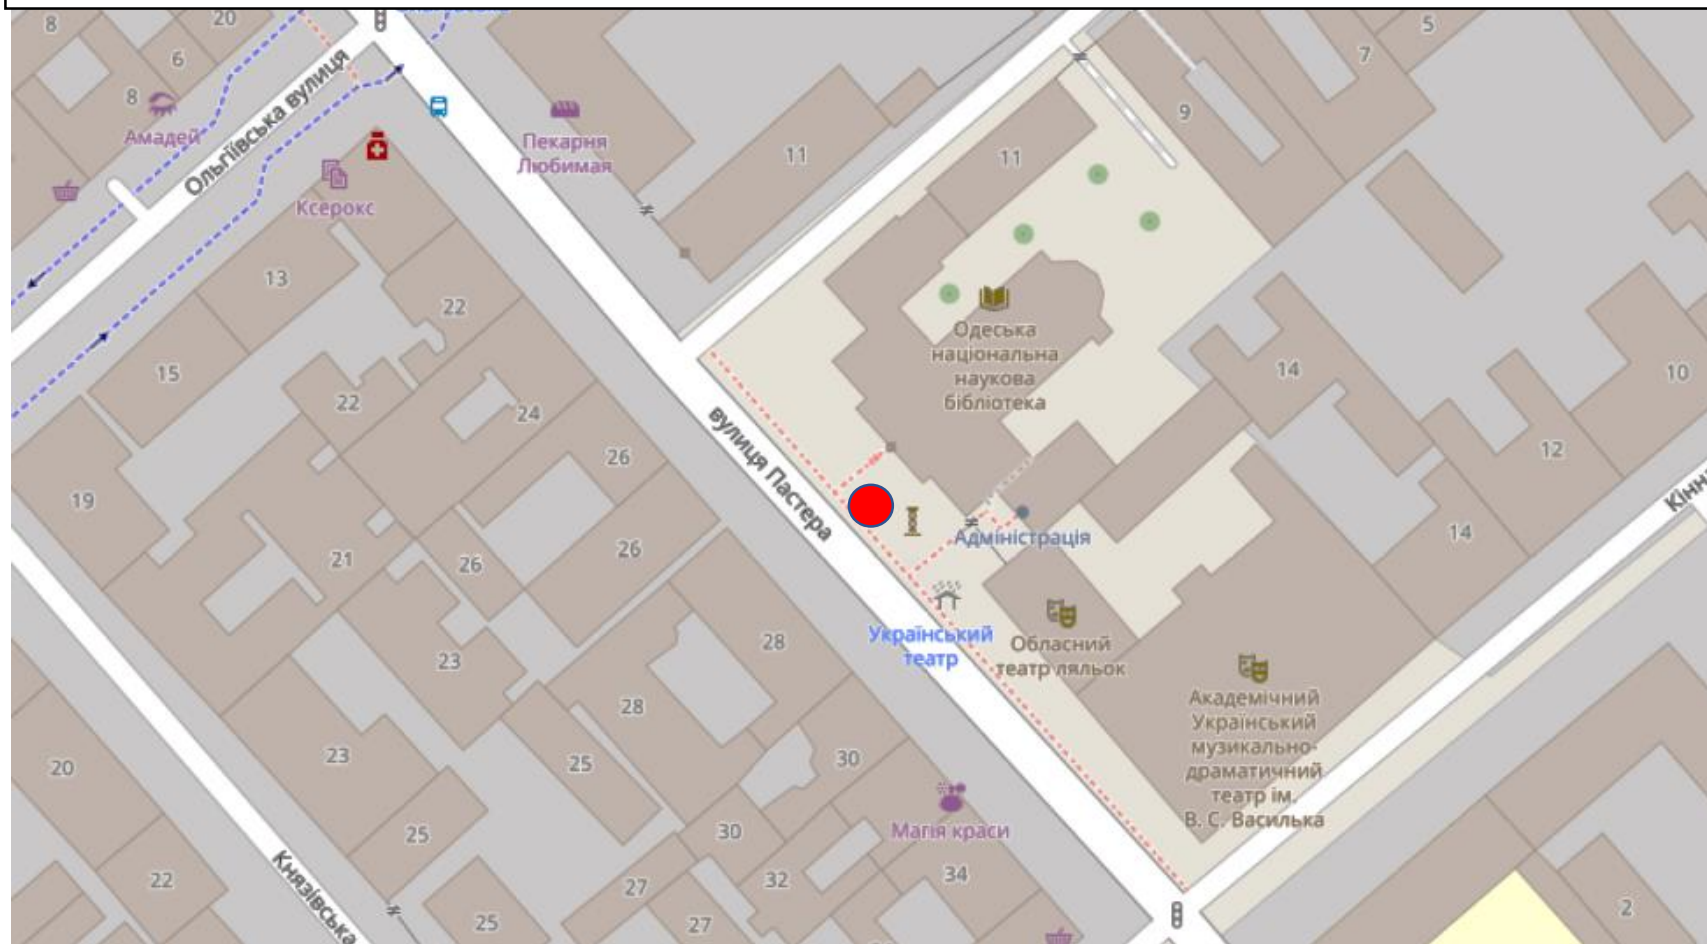

**Картосхема місця розташування ботанічної пам'ятки природи місцевого значення «Гінкго більоба» за адресою: вулиця Пастера, 13, м. Одеса, Одеський район, Одеська область
Площа 0,02 га**

● місце розташування ботанічної пам'ятки природи місцевого значення «Гінкго більоба»