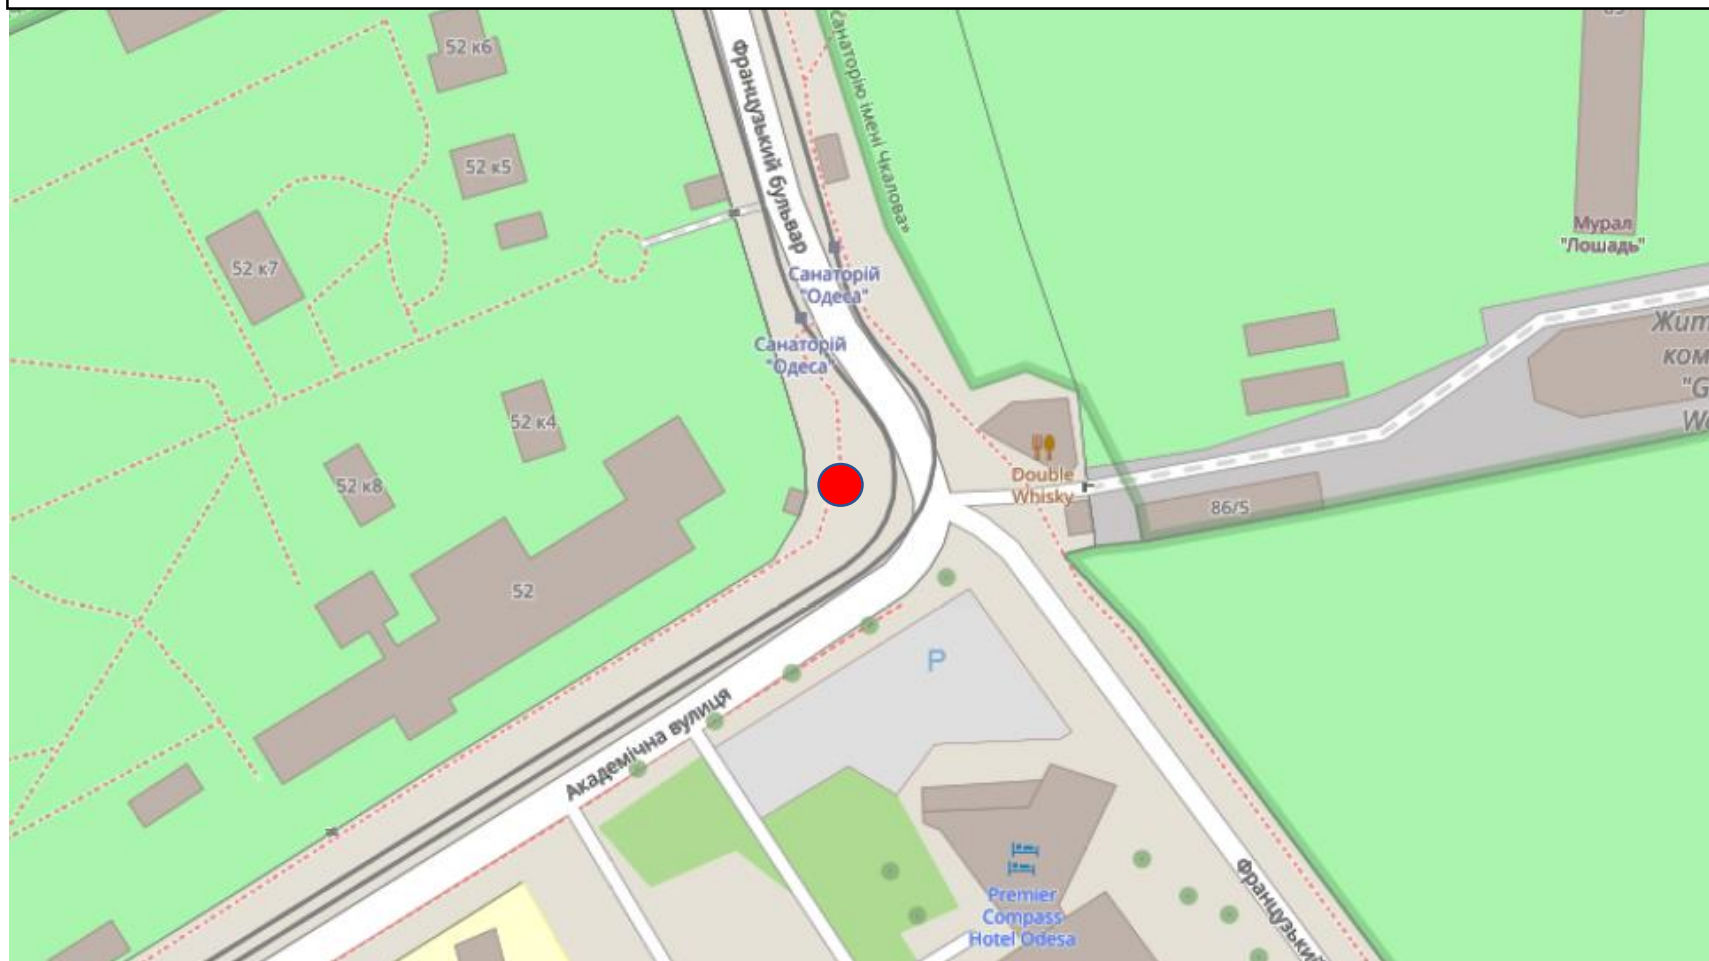

**Картосхема місця розташування ботанічної пам'ятки природи місцевого значення «Гінкго більоба» за адресою: Французький бульвар, 60, м. Одеса, Одеський район, Одеська область  
Площа 0,02 га**

**● місце розташування ботанічної пам'ятки природи місцевого значення «Гінкго більоба»**