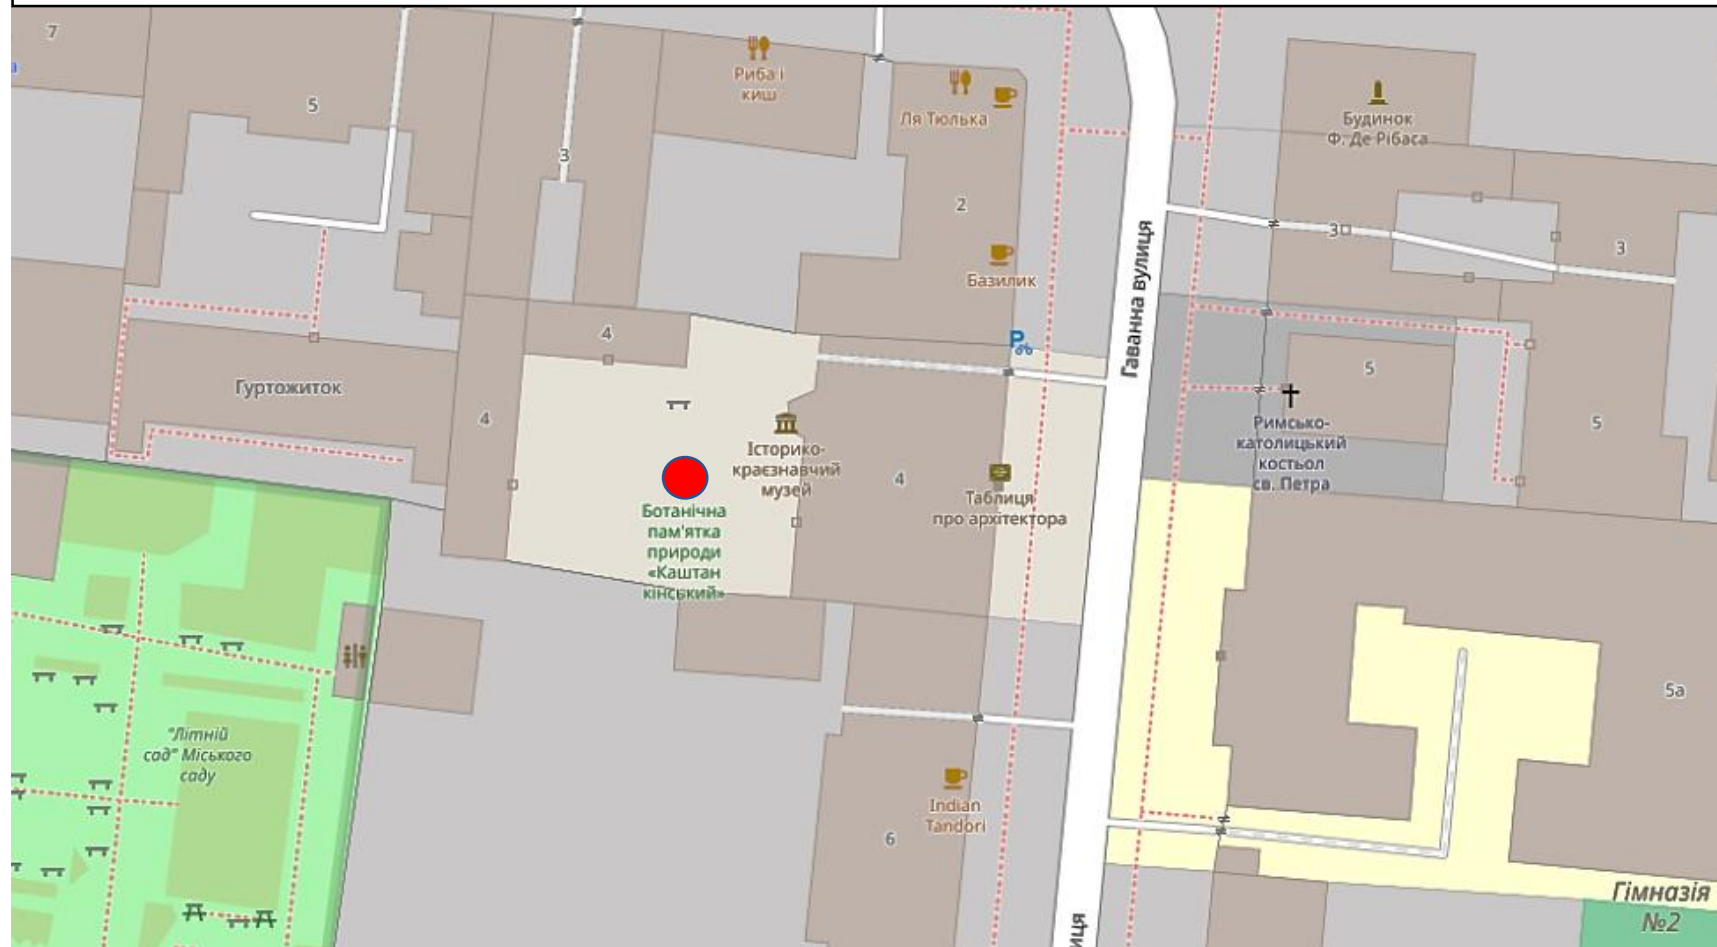

**Картосхема місця розташування ботанічної пам'ятки природи місцевого значення «Каштан кінський»  
за адресою: вулиця Гаванна, 4, м. Одеса, Одеський район, Одеська область  
Площа 0,015 га**

**● місце розташування ботанічної пам'ятки природи місцевого значення «Каштан кінський»**