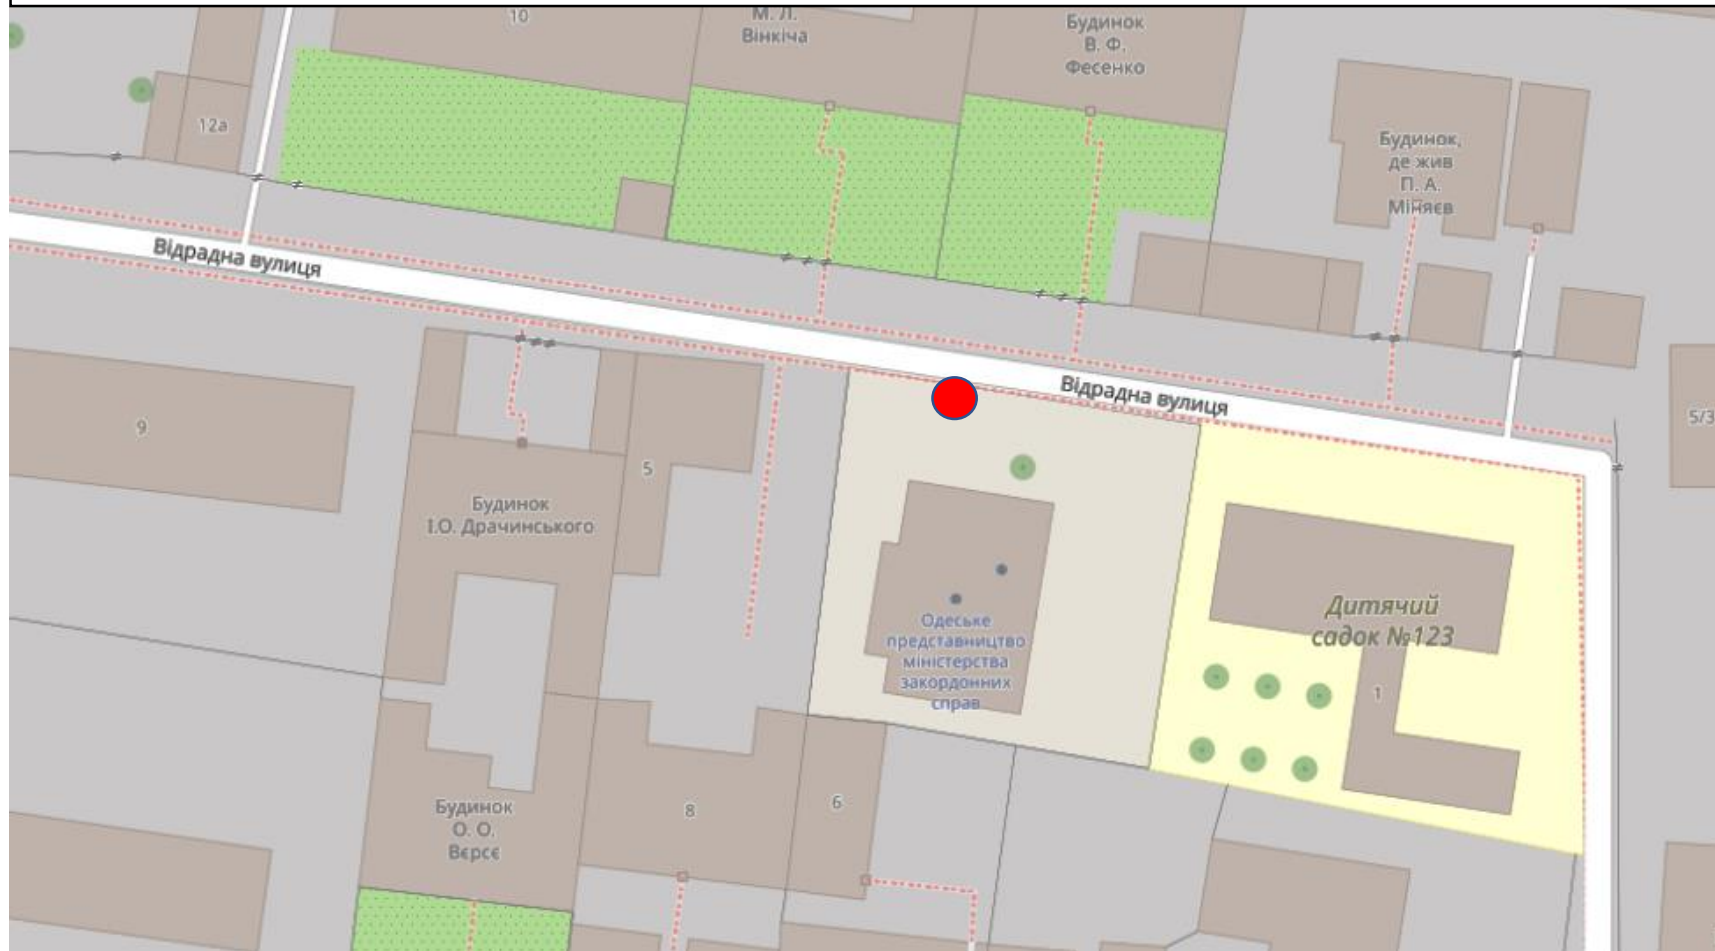

**Картосхема місця розташування ботанічної пам'ятки природи місцевого значення «Липа американська»
за адресою: вулиця Отрадна, 3, м. Одеса, Одеський район, Одеська область
Площа 0,02 га**

● місце розташування ботанічної пам'ятки природи місцевого значення «Липа американська»