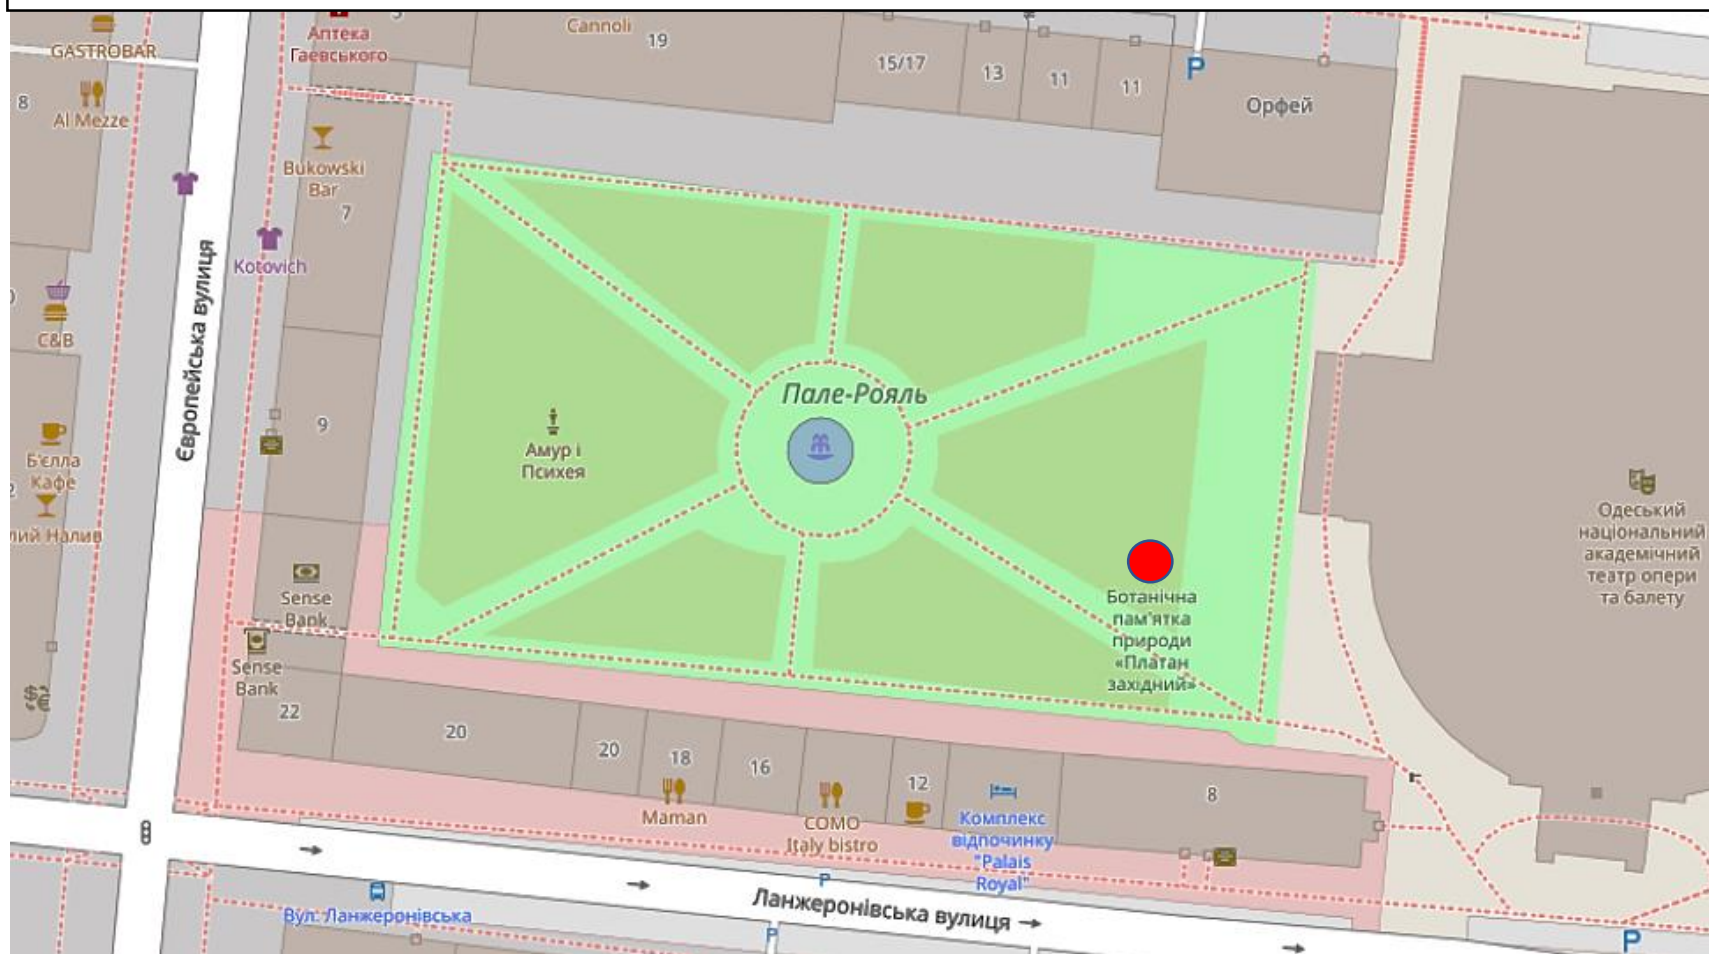

**Картосхема місця розташування ботанічної пам'ятки природи місцевого значення «Платан західний» за адресою: сквер Пале-Рояль, м. Одеса, Одеський район, Одеська область
Площа 0,01 га**

місце розташування ботанічної пам'ятки природи місцевого значення «Платан західний»