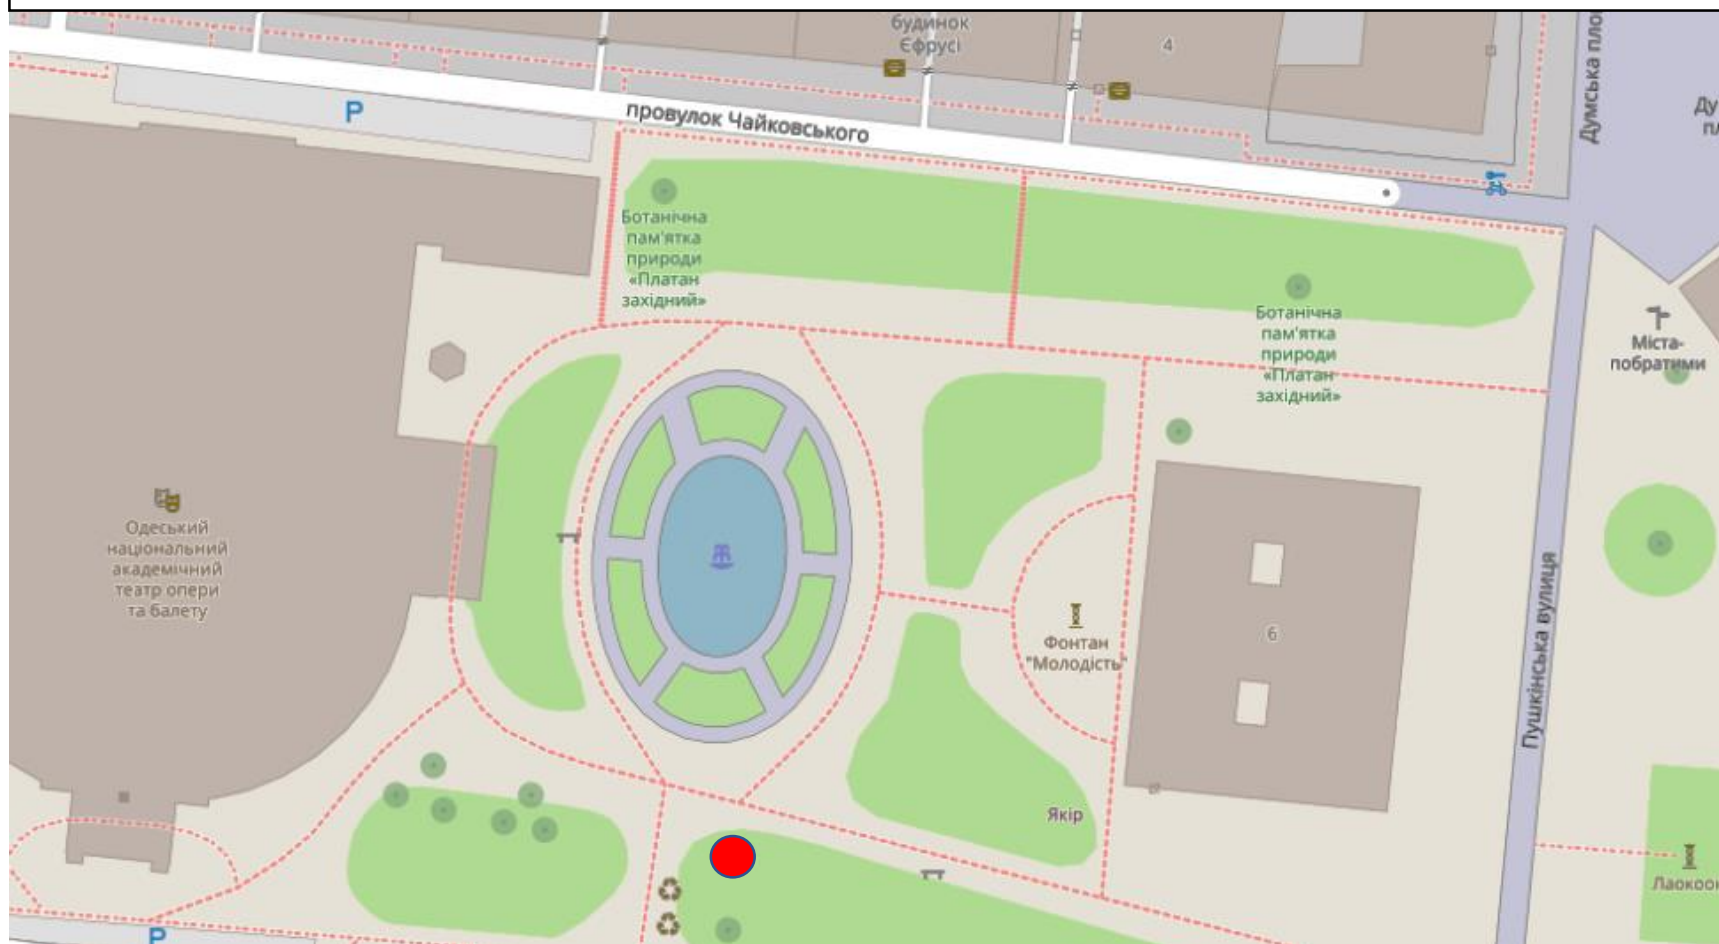

**Картосхема місця розташування ботанічної пам'ятки природи місцевого значення «Софора японська плакуча» за адресою: Сквер Оперного театру, м. Одеса, Одеський район, Одеська область
Площа 0,01 га**

● місце розташування ботанічної пам'ятки природи місцевого значення «Софора японська плакуча»