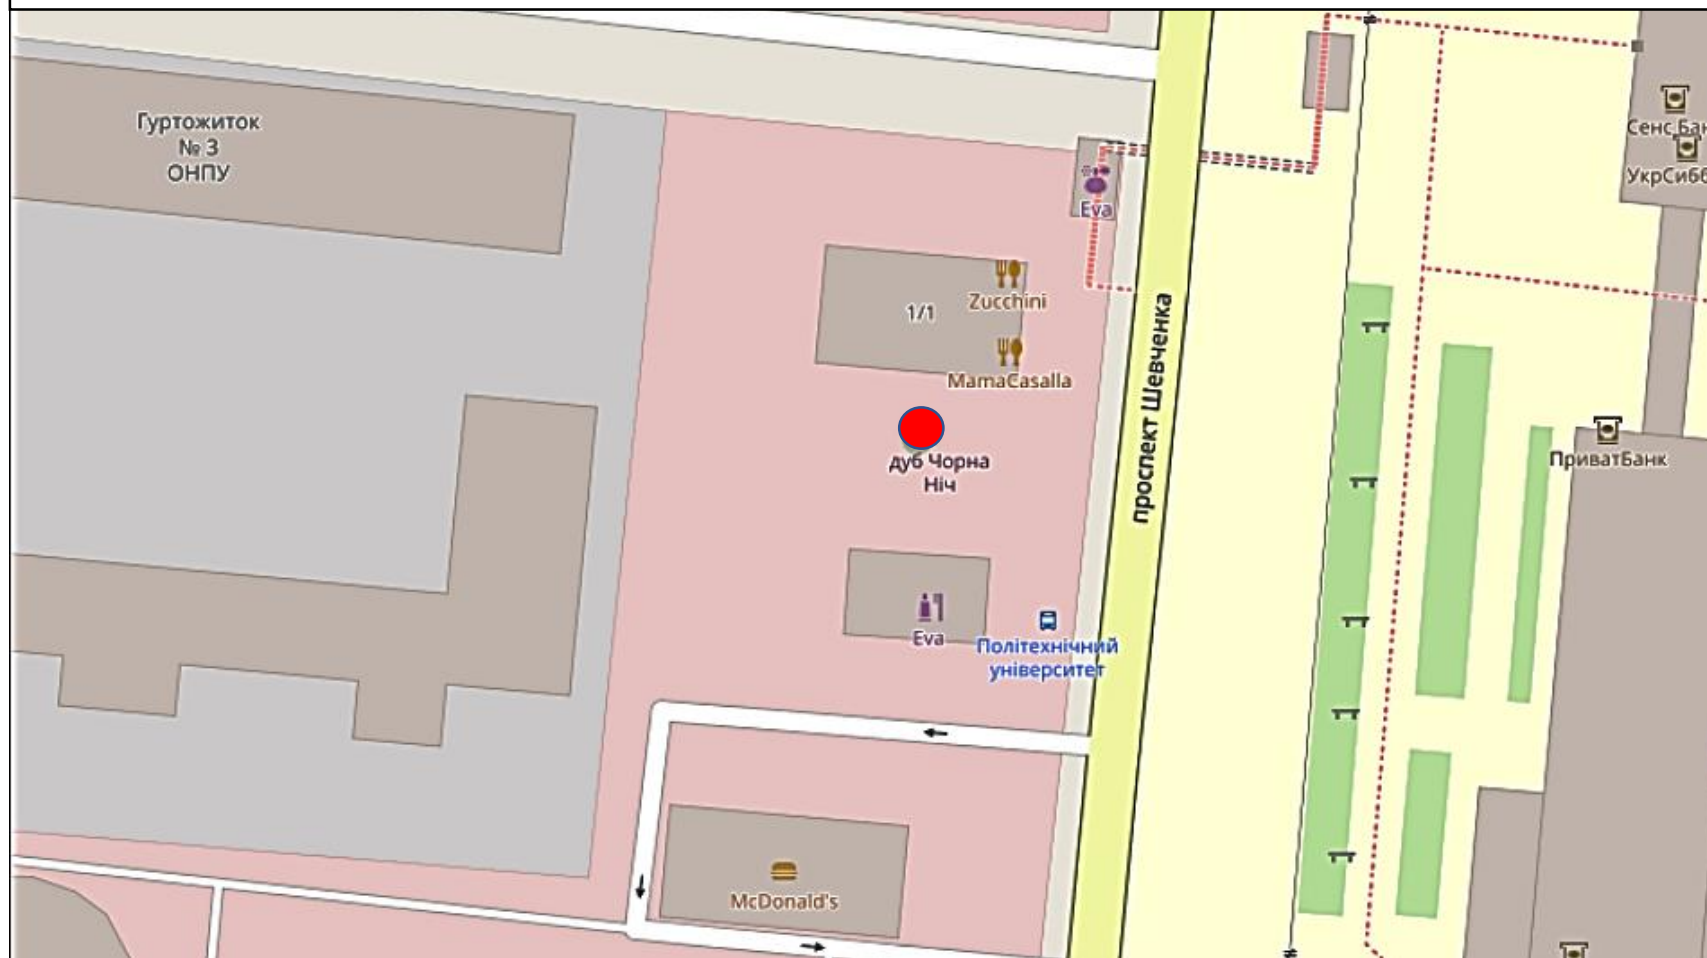

**Картосхема місця розташування ботанічної пам'ятки природи місцевого значення «Віковий дуб» за адресою: провулок Матросова, 1/3, м. Одеса, Одеський район, Одеська область  
Площа 0,15 га**

**● місце розташування ботанічної пам'ятки природи місцевого значення «Віковий дуб»**