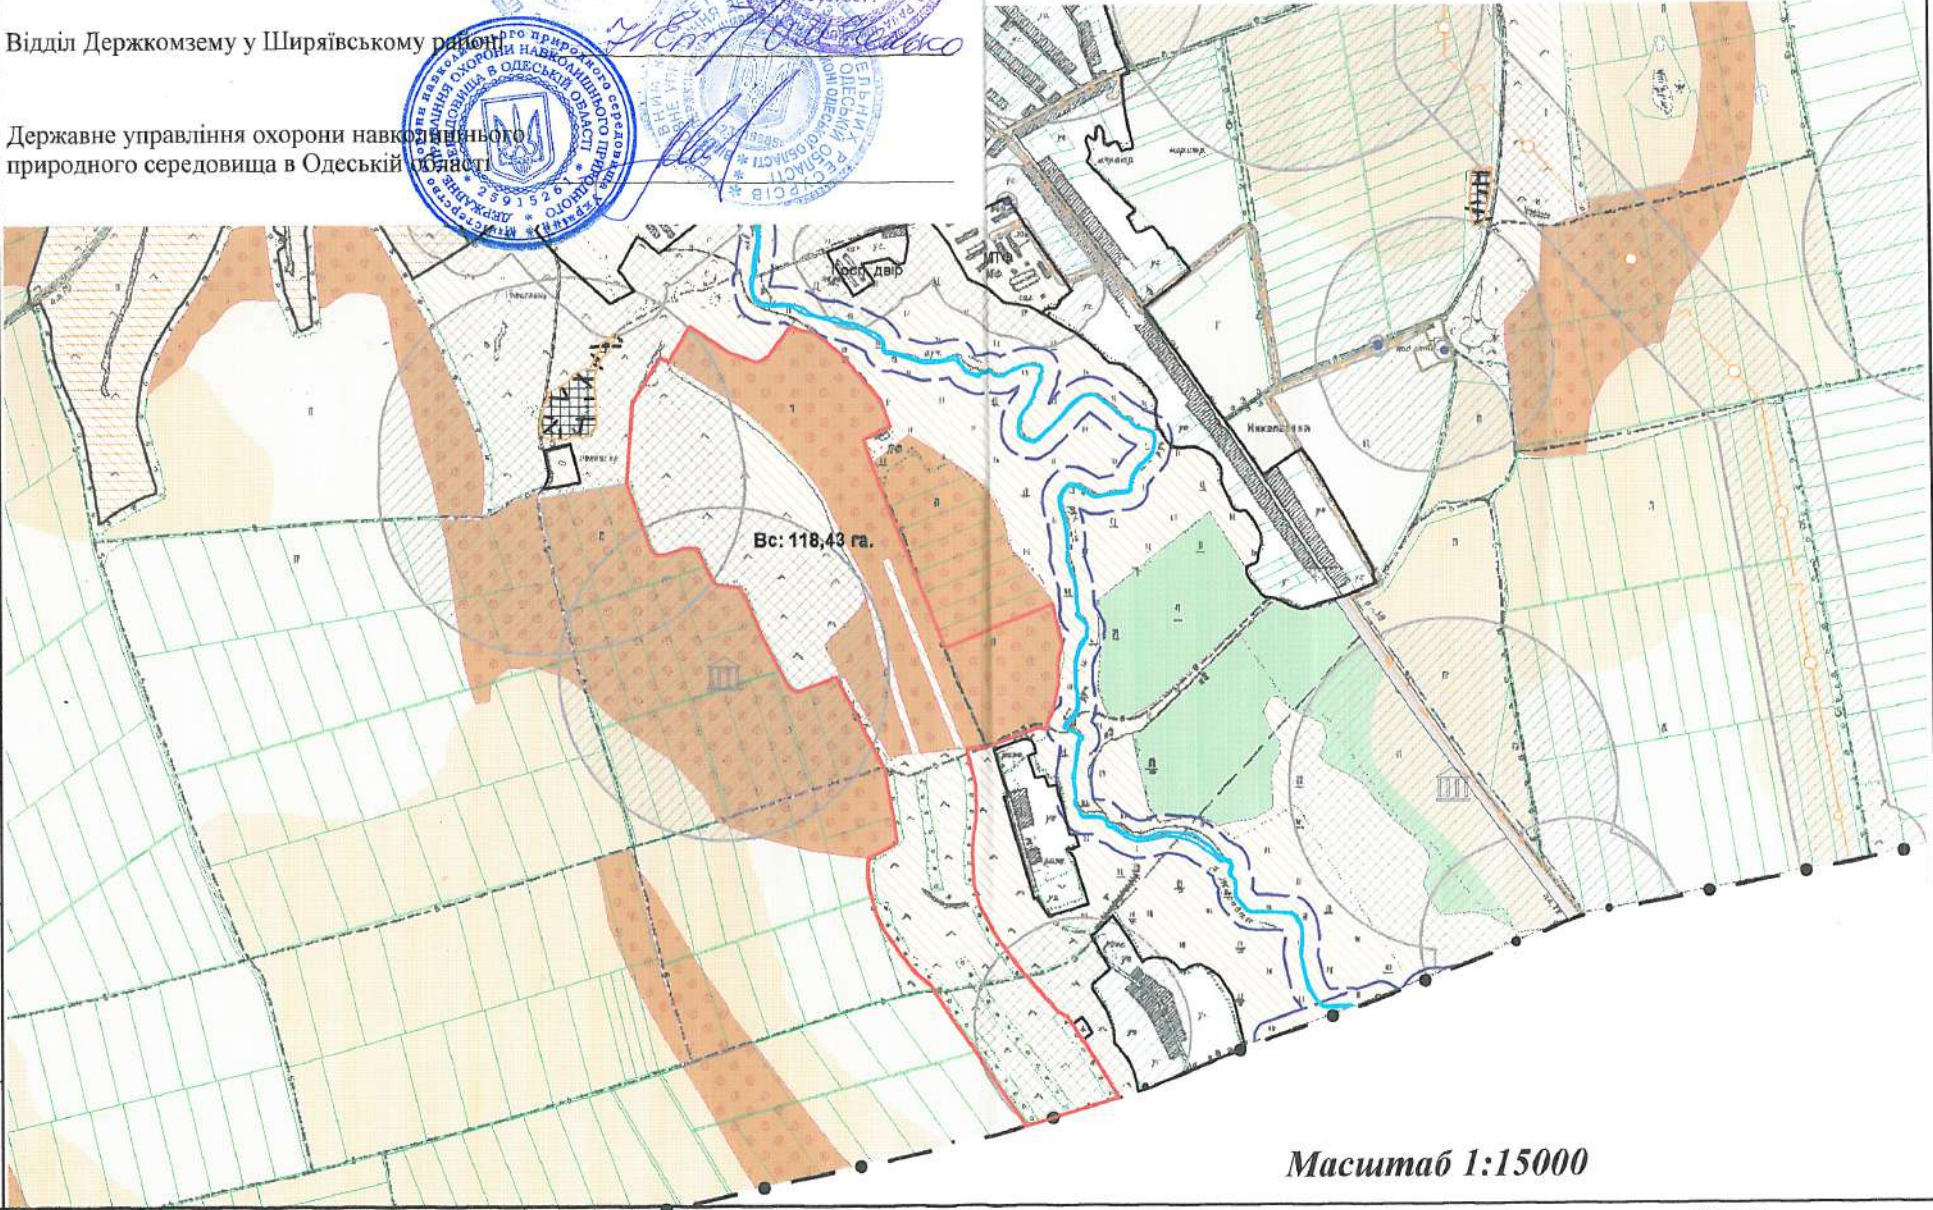

**ПОГОДЖЕНО:**

Ширяївська районна державна адміністрація

Миколаївська сільська рада

Відділ Держкомзему у Ширяївському районі

Державне управління охорони навколишнього природного середовища в Одеській області

**Межі створюваного  
ботанічного заказника місцевого зачення  
"Новоапалівський"**

**Масштаб 1:15000**

Лист. № ориг.  
Підпис і дата  
Взам. инв. №