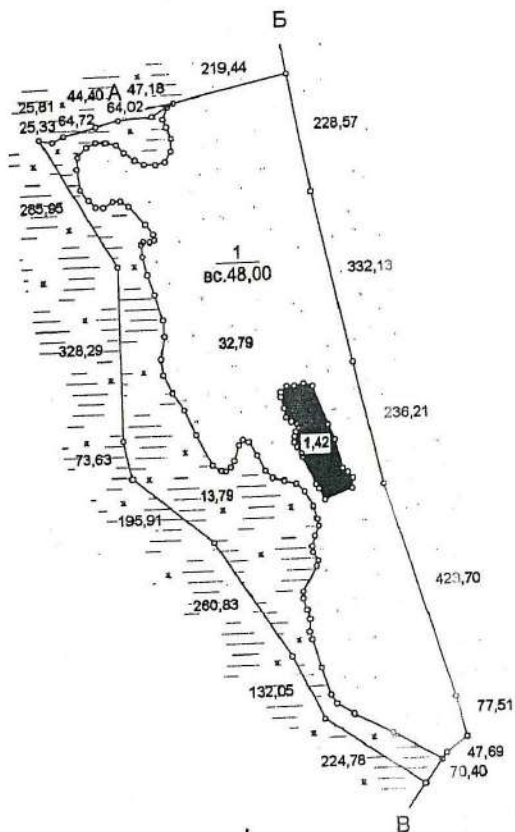

Н.А.Штербуль

О.А.Гиренко

СИТУАЦІЙНА СХЕМА

Парк-пам'ятка садово-паркового мистецтва "Мар'їн гай"
загальною площею 48.00 га

Умовні позначення

-  вкриті лісовою рослинністю
-  болота низинні
-  під ставками
-  номер земельної ділянки
-  площа, га

ОПИС МЕЖ

- землі Левадівської сільської ради
- землі Ісаївської сільської ради
- землі Андрієво-Іванівської сільської ради

Масштаб 1 : 10000

Експлікація земель

№ діл.	Власники землі та землекористувачі	Ш И Ф Р	Площа всього, га	в тому числі по угіддях:			Код цільового використання	Погоджено
				Ліси та інші лісовкриті площі	Відкриті заболочені землі	Води		
1	Лісгосподарськ підприємства: Державне підприємство "Березівське лісове господарство"	88	48,00	32,79	13,79	1,42	4.1	