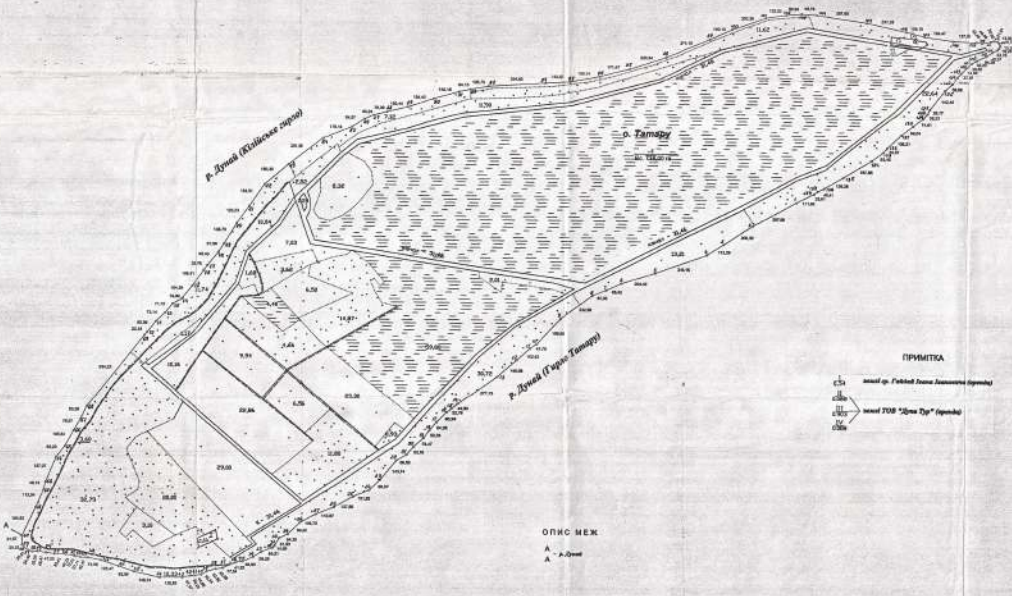

ПОГОДЖЕНО

Начальник Ізмаїльського районного відділу земельних ресурсів
Начальник Ізмаїльського районного відділу архітектури та містобудування
Головний лікар Ізмаїльської районної санітації
Начальник Державного управління охорони навколишнього природного середовища в Одеській області
Начальник управління охорони об'єктів культурної спадщини облдержадміністрації
Старонакресівський сільський голова
Кислицький сільський голова
Директор ДП "Ізмаїльське лісове господарство"
Приватний підприємець
Директор ТОВ "Дума-Тур"

Л.С. Танова
Г.О. Шевченко
Т.В. Яцим
В.О. Примак
Н.А. Штербуль
Г.О. Гусликова
М.М. Шевченко
О.В. Схарасе
І.В. Гагаєв
С.В. Задина

ПРИМІТКА
1 - межа ділянки за Державним кадастром (примітка)
2 - межа ТОВ "Дума-Тур" (примітка)
3 - межа с/госп

ОПИС МЕЖ
А - р. Дністер
А - с/госп

Масштаб 1:10000

ЕКСПЛУАТАЦІЯ ЗЕМЛІ
в межах регіонального ландшафтного парку "Ізмаїльське острів'я" на території Старонакресівської та Кислицької сілських рад

№ по ділянці	Назва землекористувача	Категорія земель	Код ділячного земельного кадастру	Земельна площа га	в тому числі:			загальнодержавна спеціальна зона			на всьому ділянці		в тому числі:		Інформація про об'єкти	№ об'єкта	№ об'єкта	
					лісових	водних	інших	лісових	водних	інших	лісових	водних	інших					
1	2	3	4	5	6	7	8	9	10	11	12	13	14	15	16	17	18	
1	ДП "Ізмаїльське лісове господарство"	лісово-заповідна територія	1000-0000	4,1	100,00	107,47	87,04	31,70	3,70	38,10	217,52	155,08	53,37	0,00	1,457	453,85		

3000184.1.1 - 87

Спеціалізований проєкт ландшафтної архітектури

Об'єкт: Ізмаїльське острів'я

Масштаб: 1:10000

Дата: 15.08.2017

Архітектор: А. Танова, В. Примак, Н. Штербуль, Г. Гусликова, М. Шевченко, О. Схарасе, І. Гагаєв, С. Задина

ДП "Ізмаїльське лісове господарство"