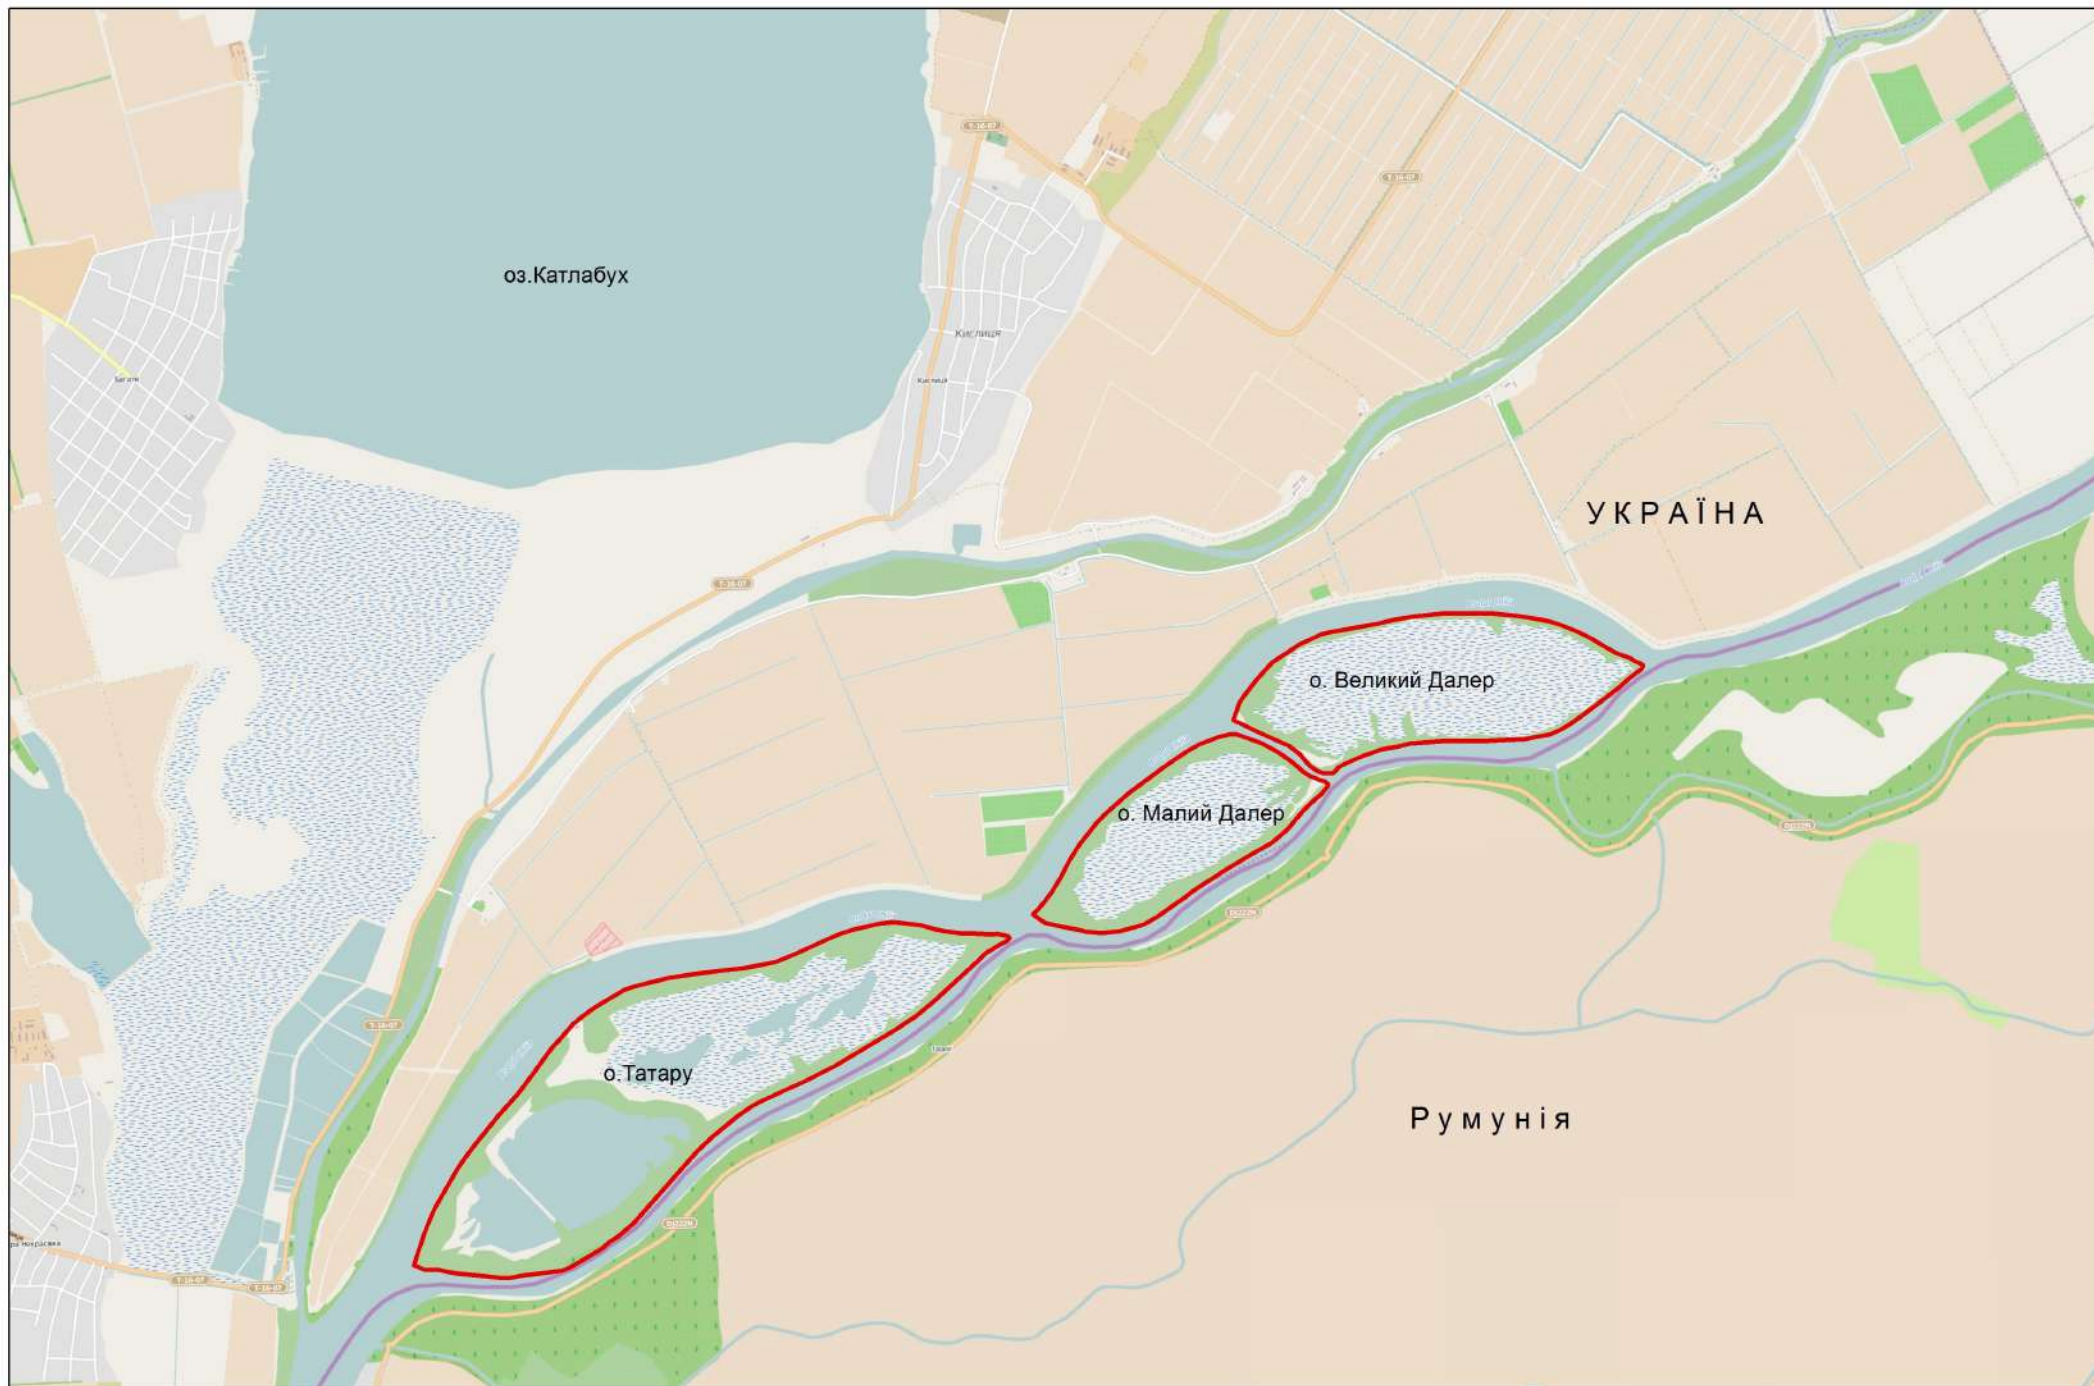

3000184.1.1 - 87

Спеціалізований проєкт ландшафтної архітектури

Об'єкт: Ізмаїльське острів'я

Масштаб: 1:10000

Дата: 15.08.2017

Архітектор: А. Танова, В. Примак, Н. Штербуль, Г. Гусликова, М. Шевченко, О. Схарасе, І. Гагаєв, С. Задина

ДП "Ізмаїльське лісове господарство"

Картоschema розташування території РЛП "Ізмайльські острови" в межах регіону