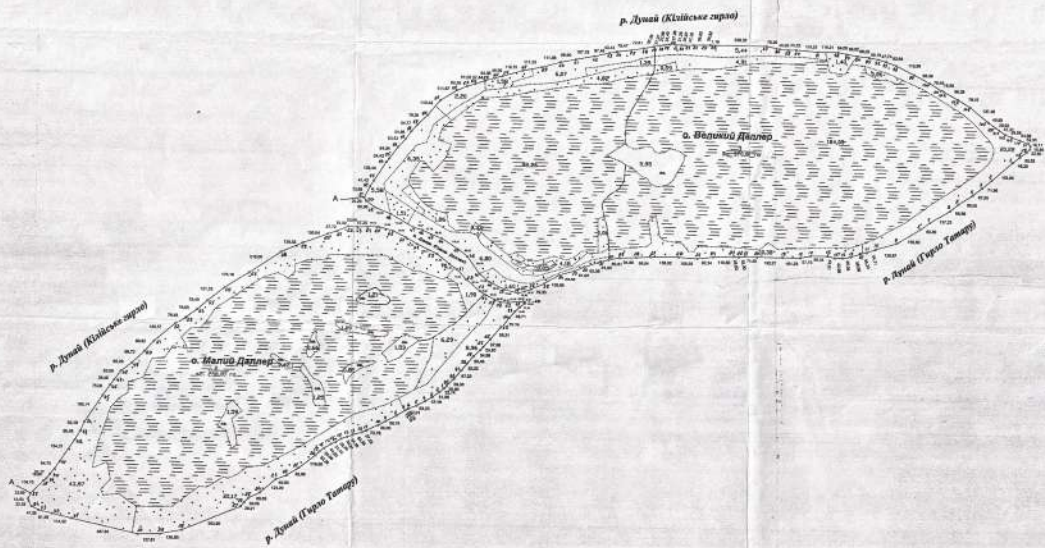

ПОГОДЖЕНО

Начальник Ізмаїльського районного відділу земельних ресурсів
Начальник Ізмаїльського районного відділу архітектури та містобудування
Головний лікар Ізмаїльської районної санітації
Начальник Державного управління охорони навколишнього природного середовища в Одеській області
Начальник управління охорони об'єктів культурної спадщини облдержадміністрації
Старонакресівський сільський голова
Кислицький сільський голова
Директор ДП "Ізмаїльське лісове господарство"
Приватний підприємець
Директор ТОВ "Дума-Тур"

Л.С. Танова
Г.О. Шевченко
Т.В. Яцим
В.О. Примак
Н.А. Штербуль
Г.О. Гусликова
М.М. Шевченко
О.В. Схарасе
І.В. Гагаєв
С.В. Задина

ПРИМІТКА
1 - межа ділянки за Державним кадастром (примітка)
2 - межа ТОВ "Дума-Тур" (примітка)
3 - межа с/госп

ОПИС МЕЖ
А - р. Дністер
А - с/госп

Масштаб 1:10000

ЕКСПЛУАТАЦІЯ ЗЕМЛІ
в межах регіонального ландшафтного парку "Ізмаїльське острів'я" на території Старонакресівської та Кислицької сілських рад

№ по ділянці	Назва землекористувача	Категорія земель	Код ділячного земельного кадастру	Земельна площа га	в тому числі:			загальнодержавна спеціальна зона			на всьому ділянці		в тому числі:		Інформація про об'єкти	№ об'єкта	№ об'єкта	
					лісових	водних	інших	лісових	водних	інших	лісових	водних	інших					
1	2	3	4	5	6	7	8	9	10	11	12	13	14	15	16	17	18	
1	ДП "Ізмаїльське лісове господарство"	лісово-заповідна територія	1000-0000	4,1	100,00	107,47	87,04	31,70	3,70	38,10	217,52	155,08	53,37	0,00	1,457	453,85		

3000184.1.1 - 87

Спеціалізований проєкт ландшафтної архітектури

Об'єкт: Ізмаїльське острів'я

Масштаб: 1:10000

Дата: 15.08.2017

Архітектор: А. Танова, В. Примак, Н. Штербуль, Г. Гусликова, М. Шевченко, О. Схарасе, І. Гагаєв, С. Задина

ДП "Ізмаїльське лісове господарство"