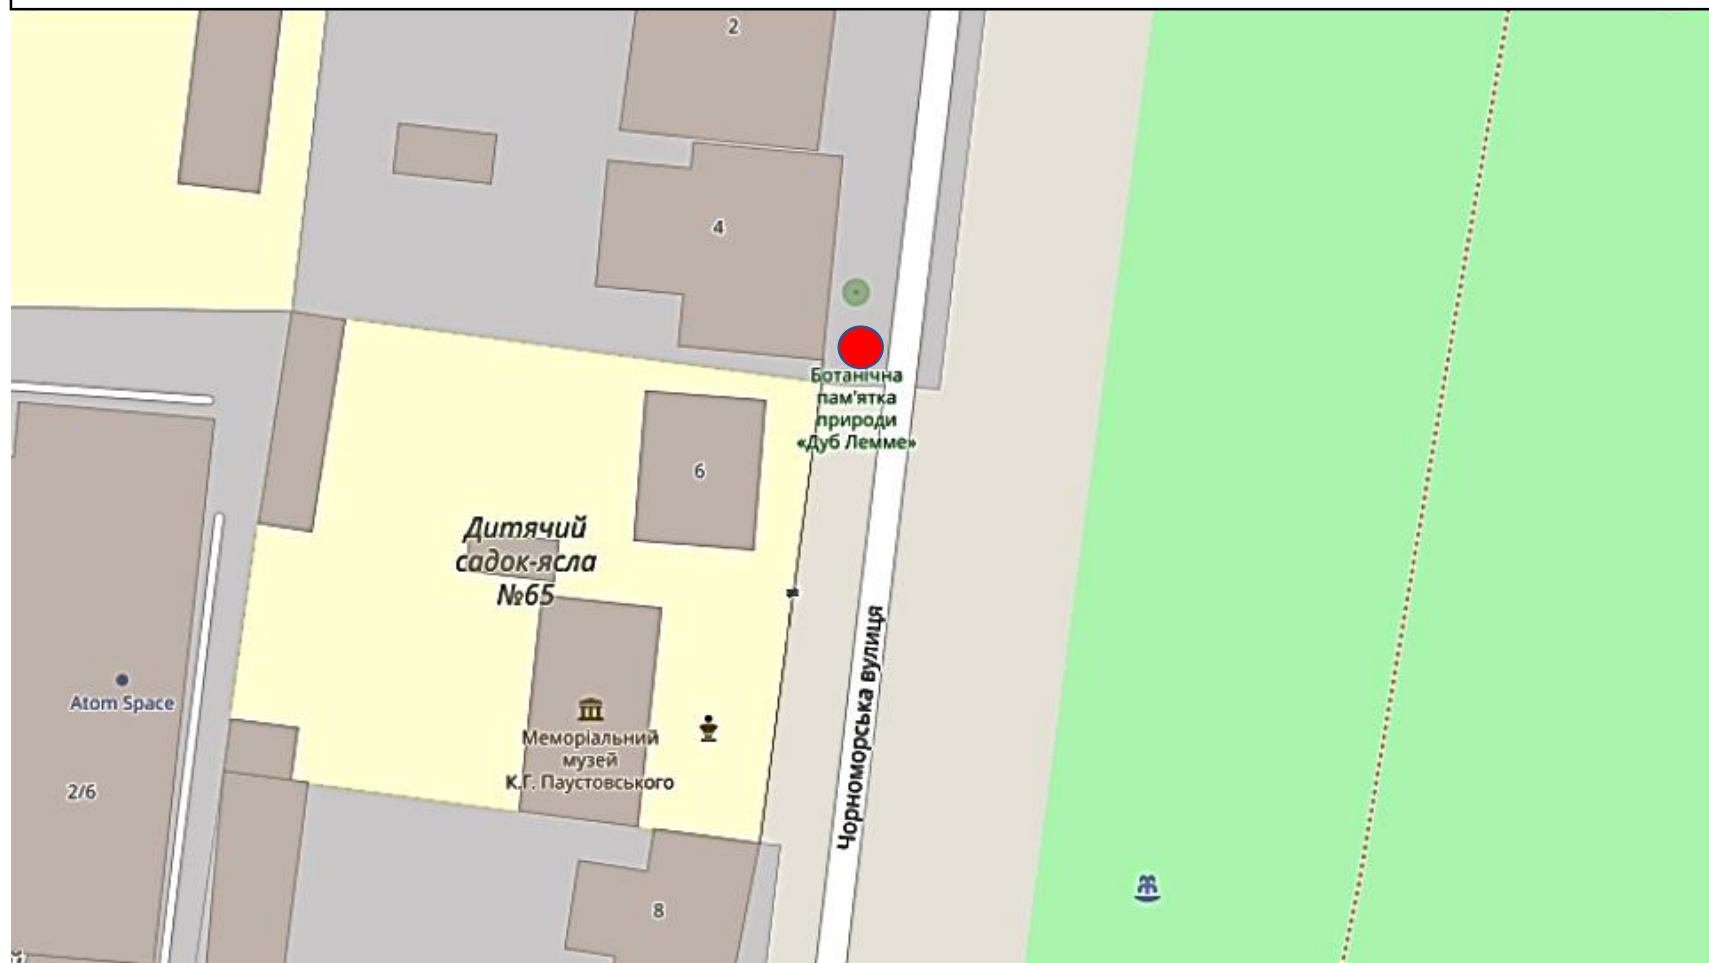

**Картосхема місця розташування ботанічної пам'ятки природи місцевого значення «Дуб Лемме» за
адресою: вулиця Чорноморська, 6, м. Одеса, Одеський район, Одеська область
Площа 0,011 га**

● місце розташування ботанічної пам'ятки природи місцевого значення «Дуб Лемме»