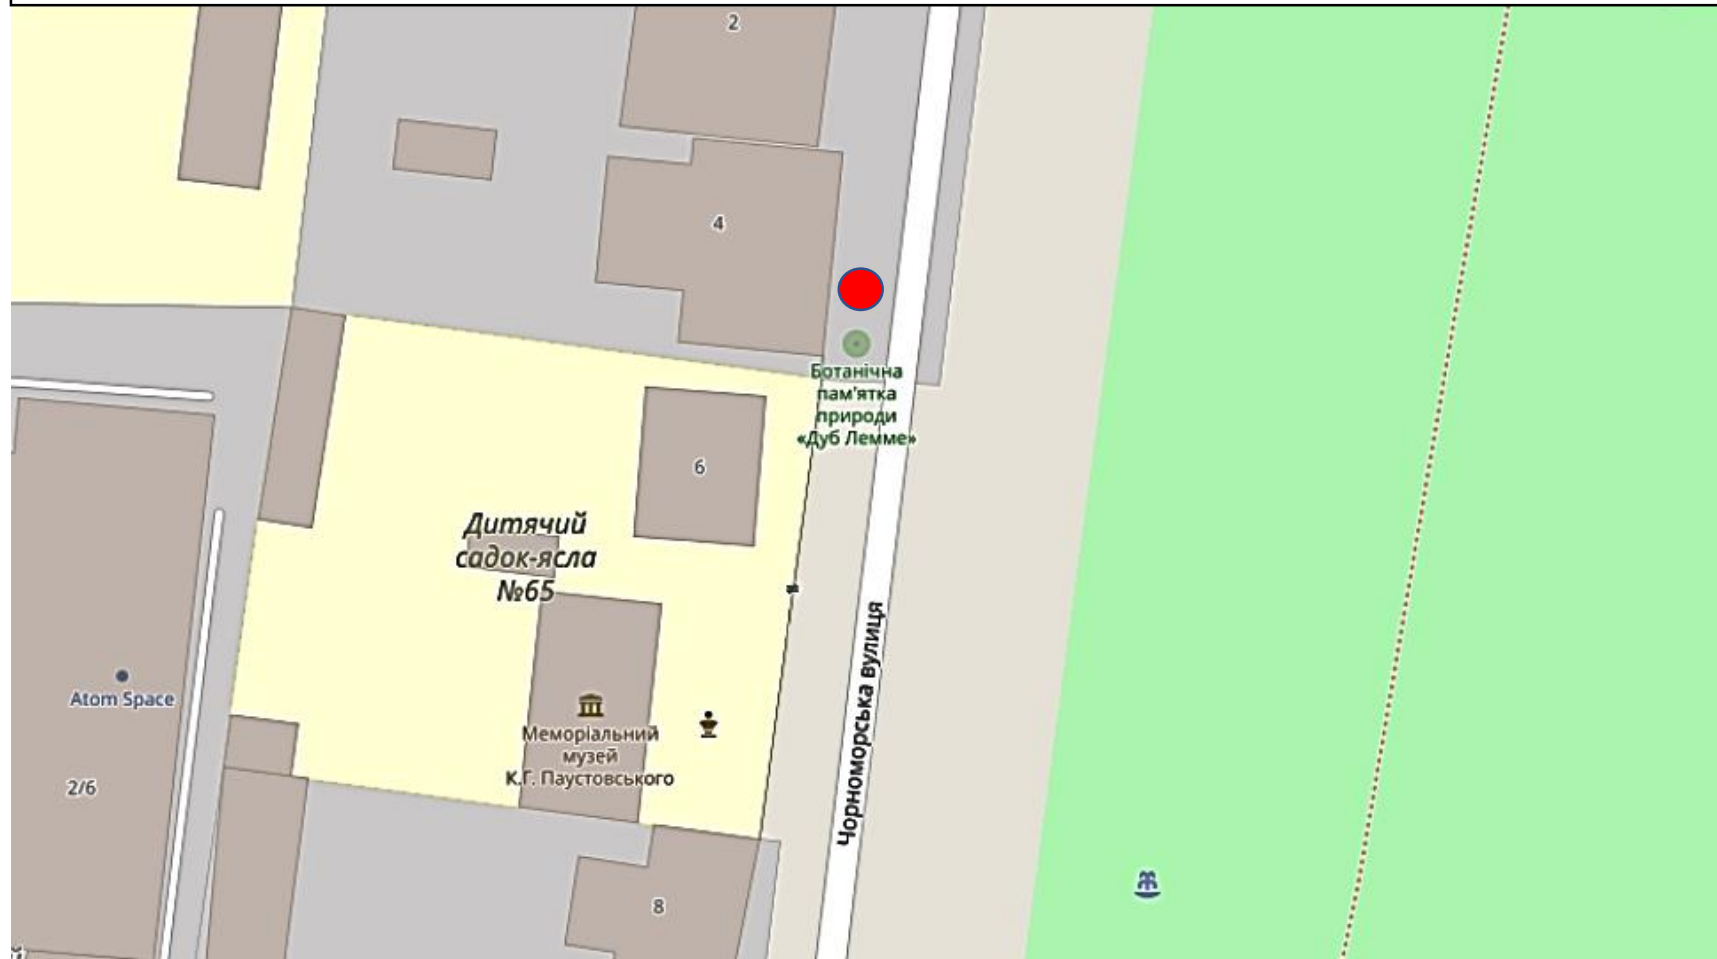

**Картосхема місця розташування ботанічної пам'ятки природи місцевого значення «Липа Лемме» за адресою: вулиця Чорноморська, 4, м. Одеса, Одеський район, Одеська область  
Площа 0,014 га**

**● місце розташування ботанічної пам'ятки природи місцевого значення «Липа Лемме»**