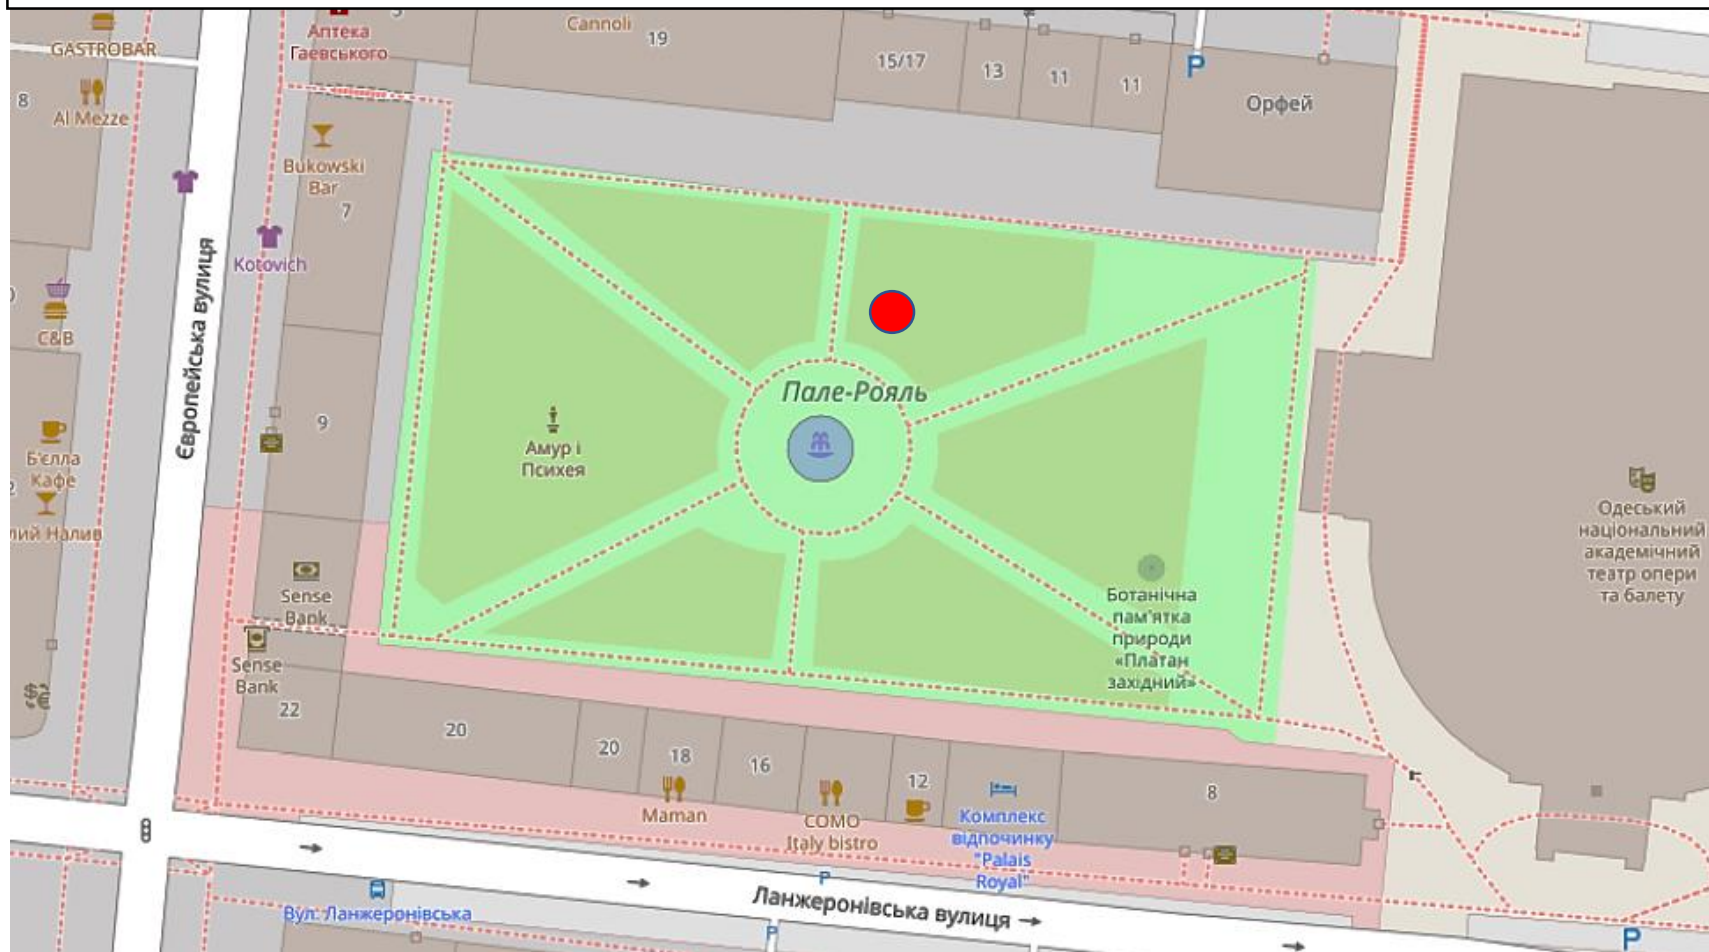

**Картоschema місця розташування ботанічної пам'ятки природи місцевого значення «Платан західний» за адресою: сквер Пале-Рояль, м. Одеса, Одеський район, Одеська область
Площа 0,01 га**

місце розташування ботанічної пам'ятки природи місцевого значення «Платан західний»