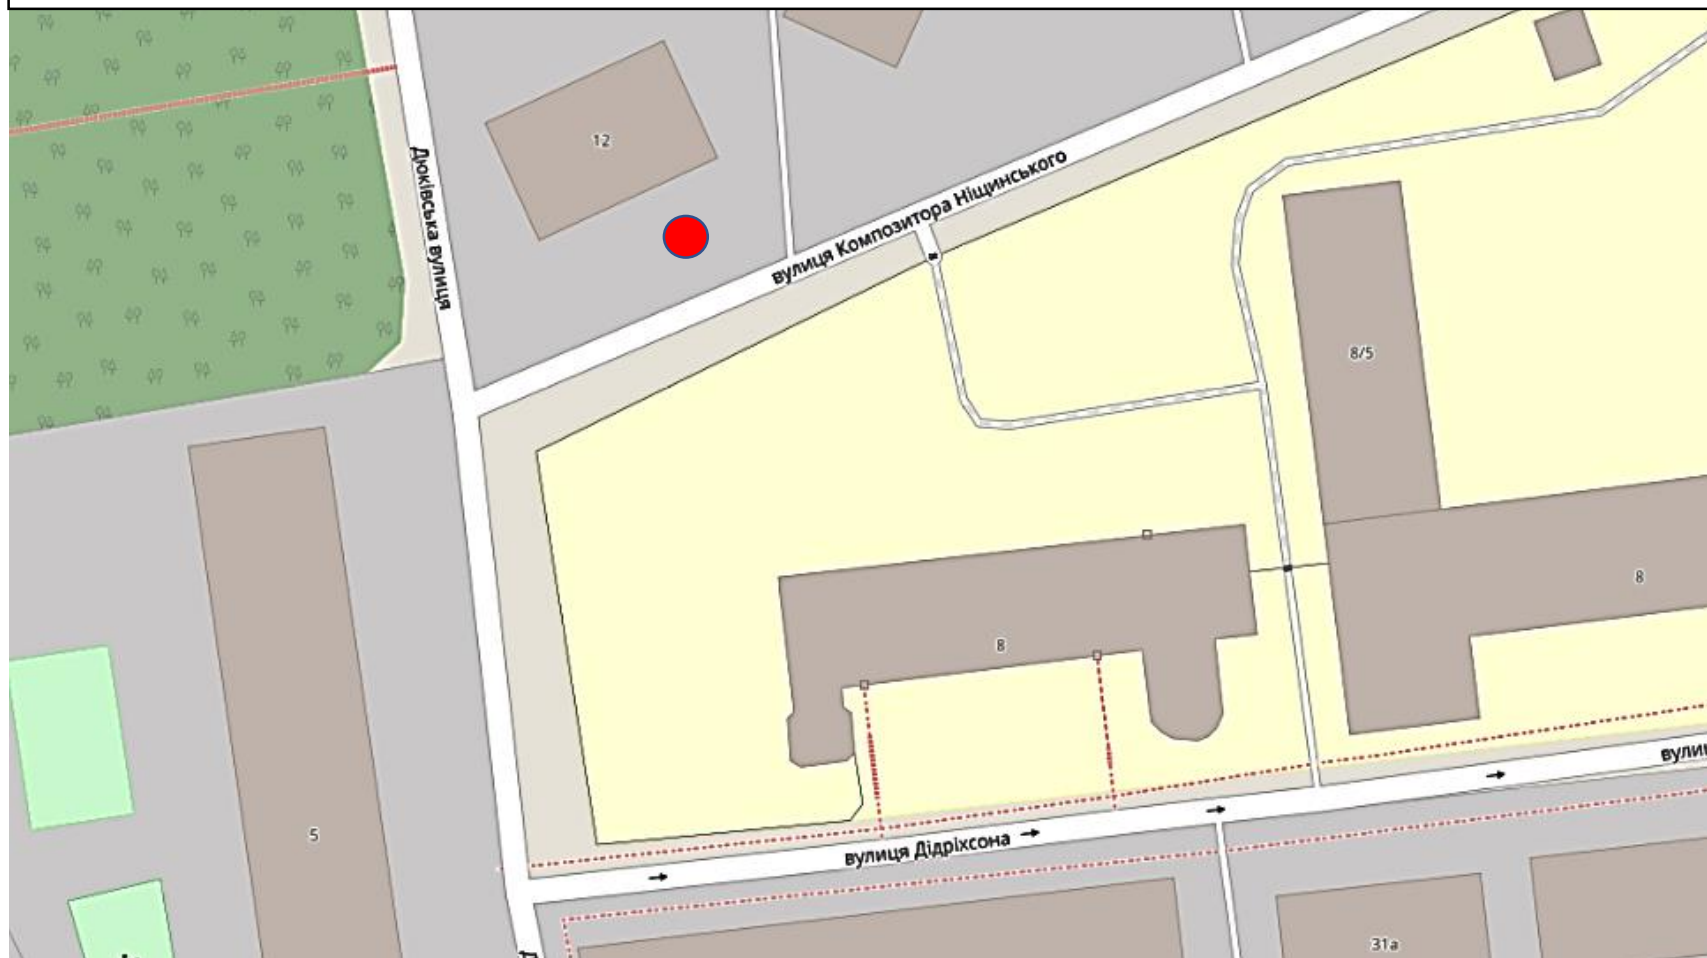

**Картосхема місця розташування ботанічної пам'ятки природи місцевого значення «Тополя канадська»  
за адресою: вулиця Дюківська, 12, м. Одеса, Одеський район, Одеська область  
Площа 0,015 га**

**● місце розташування ботанічної пам'ятки природи місцевого значення «Тополя канадська»**