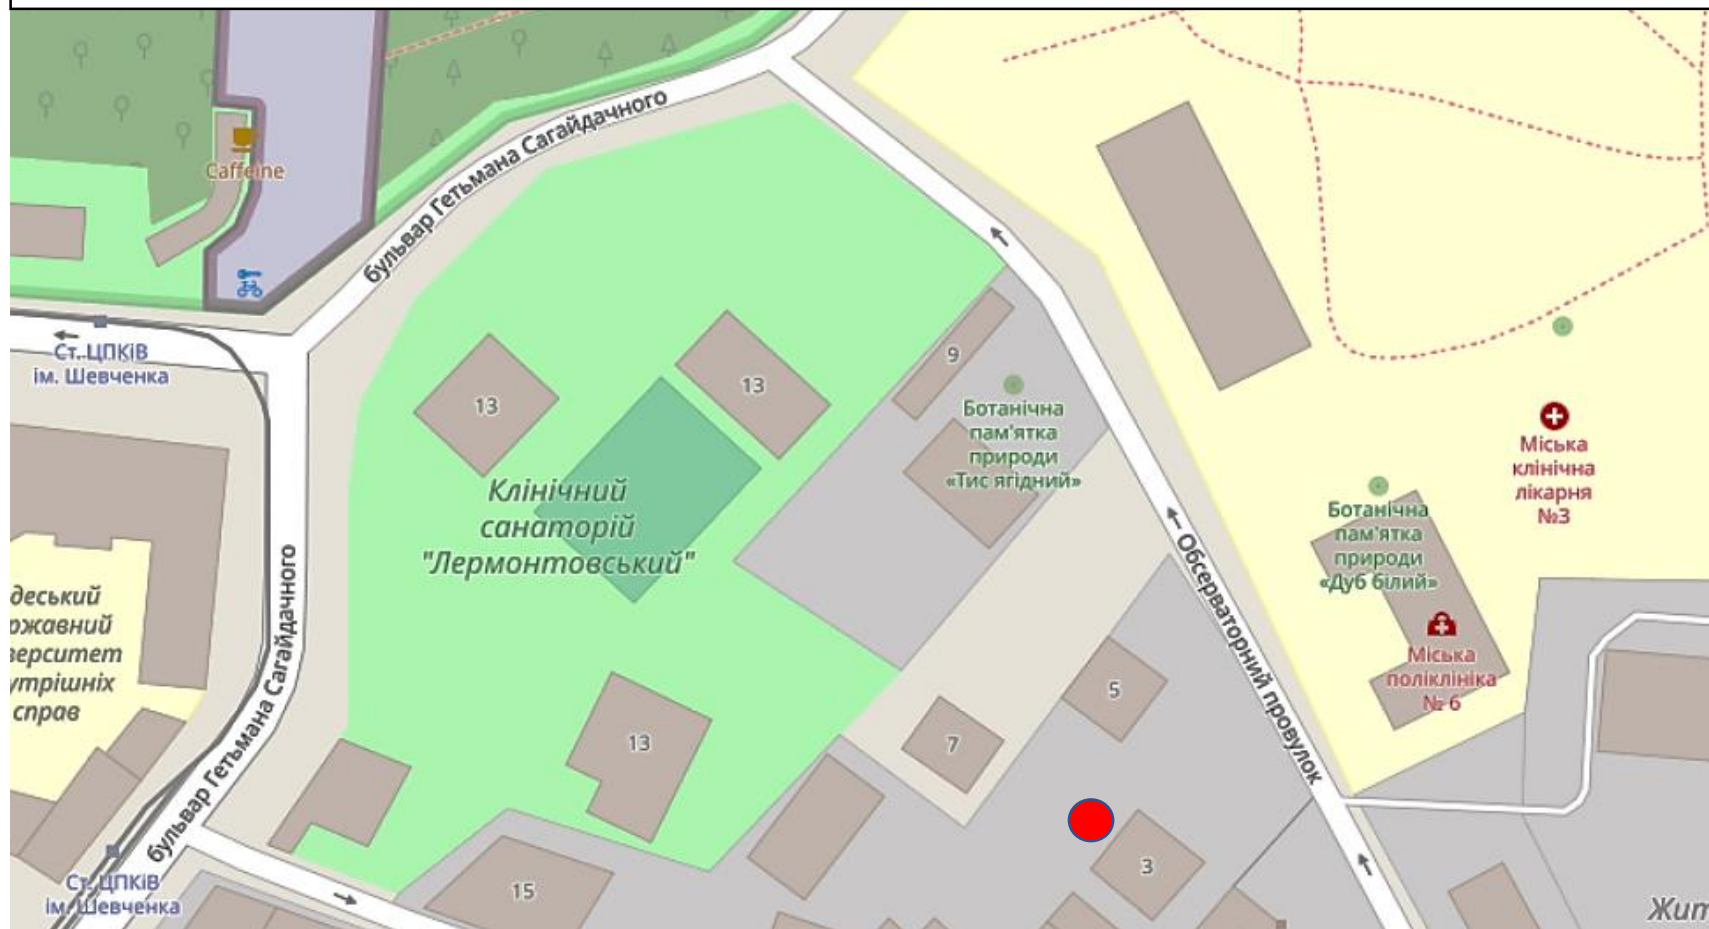

**Картосхема місця розташування ботанічної пам'ятки природи місцевого значення «Тис ягідний» за адресою: Обсерваторний провулок, 3, м. Одеса, Одеський район, Одеська область
Площа 0,02 га**

● місце розташування ботанічної пам'ятки природи місцевого значення «Тис ягідний»