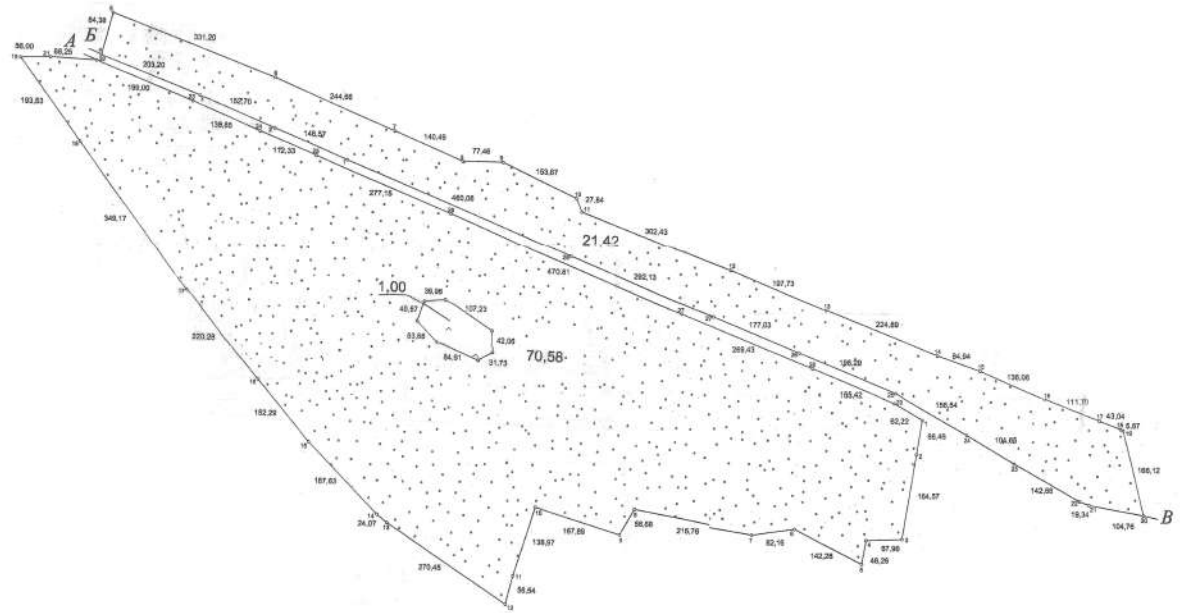

СИТУАЦІЙНА СХЕМА

ЕКСПЛІКАЦІЯ ЗЕМЕЛЬ

№ на плані	Назва землекористувача	Категорія земель	Код цільового використання зем. обл.	Загальна площа	в тому числі		
					внутрішньо лісовою рослинністю	пасовище (голівина) га	інших лісових земель, га (лісові насадження)
1	2	3	4	5	6	7	8
1	ДП "Березівське лісове господарство"	Землі природно-заповідного призначення	4,1	93,00	82,20	1,00	9,80
Всього				93,00	82,20	1,00	9,80

Умовні позначення:
70,58 - площа
27,44 - міри ліній
14 - номер межового знака

Масштаб 1 : 5000

Ділячка/Площа	Площа/Площа	20074694.3.1 - ВМ			
Вист. деп.	Місцевий Л.С.				
ДП	Ніколаєв В.М.				
Протокол	Ніколаєв В.М.				
Скала	Місцевий В.Р.				
Заводівська сільська рада Березівського району Одеської області			Стара	Архив	Архив
Директор підприємства/районного підприємства/підприємства лісового господарства "Заводівське"			П	І	І
План території			ДП "Одеський інститут"		