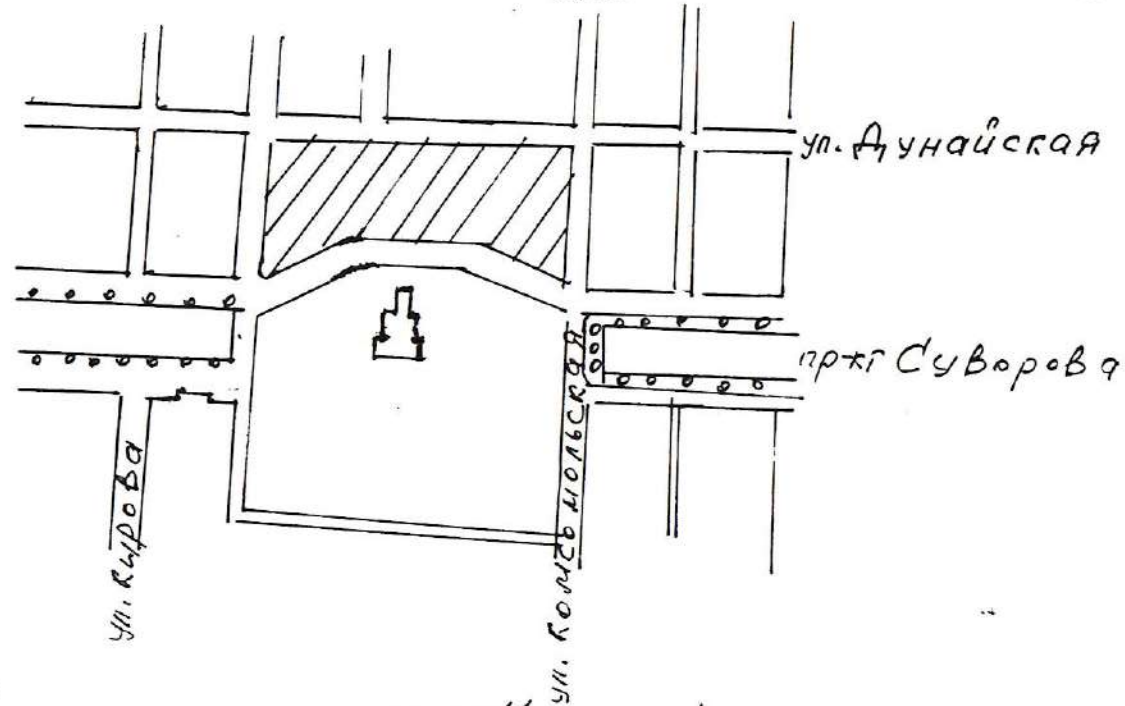

Выкопировка из плана г. Цымлина

ПАРК - ПАМЯТНИК САДОВО - ПАРКОВОГО
ИСКУССТВА "КОМСОМОЛЬСКИЙ" М 1:5000

Главный архитектор

Н.Н. Баберко